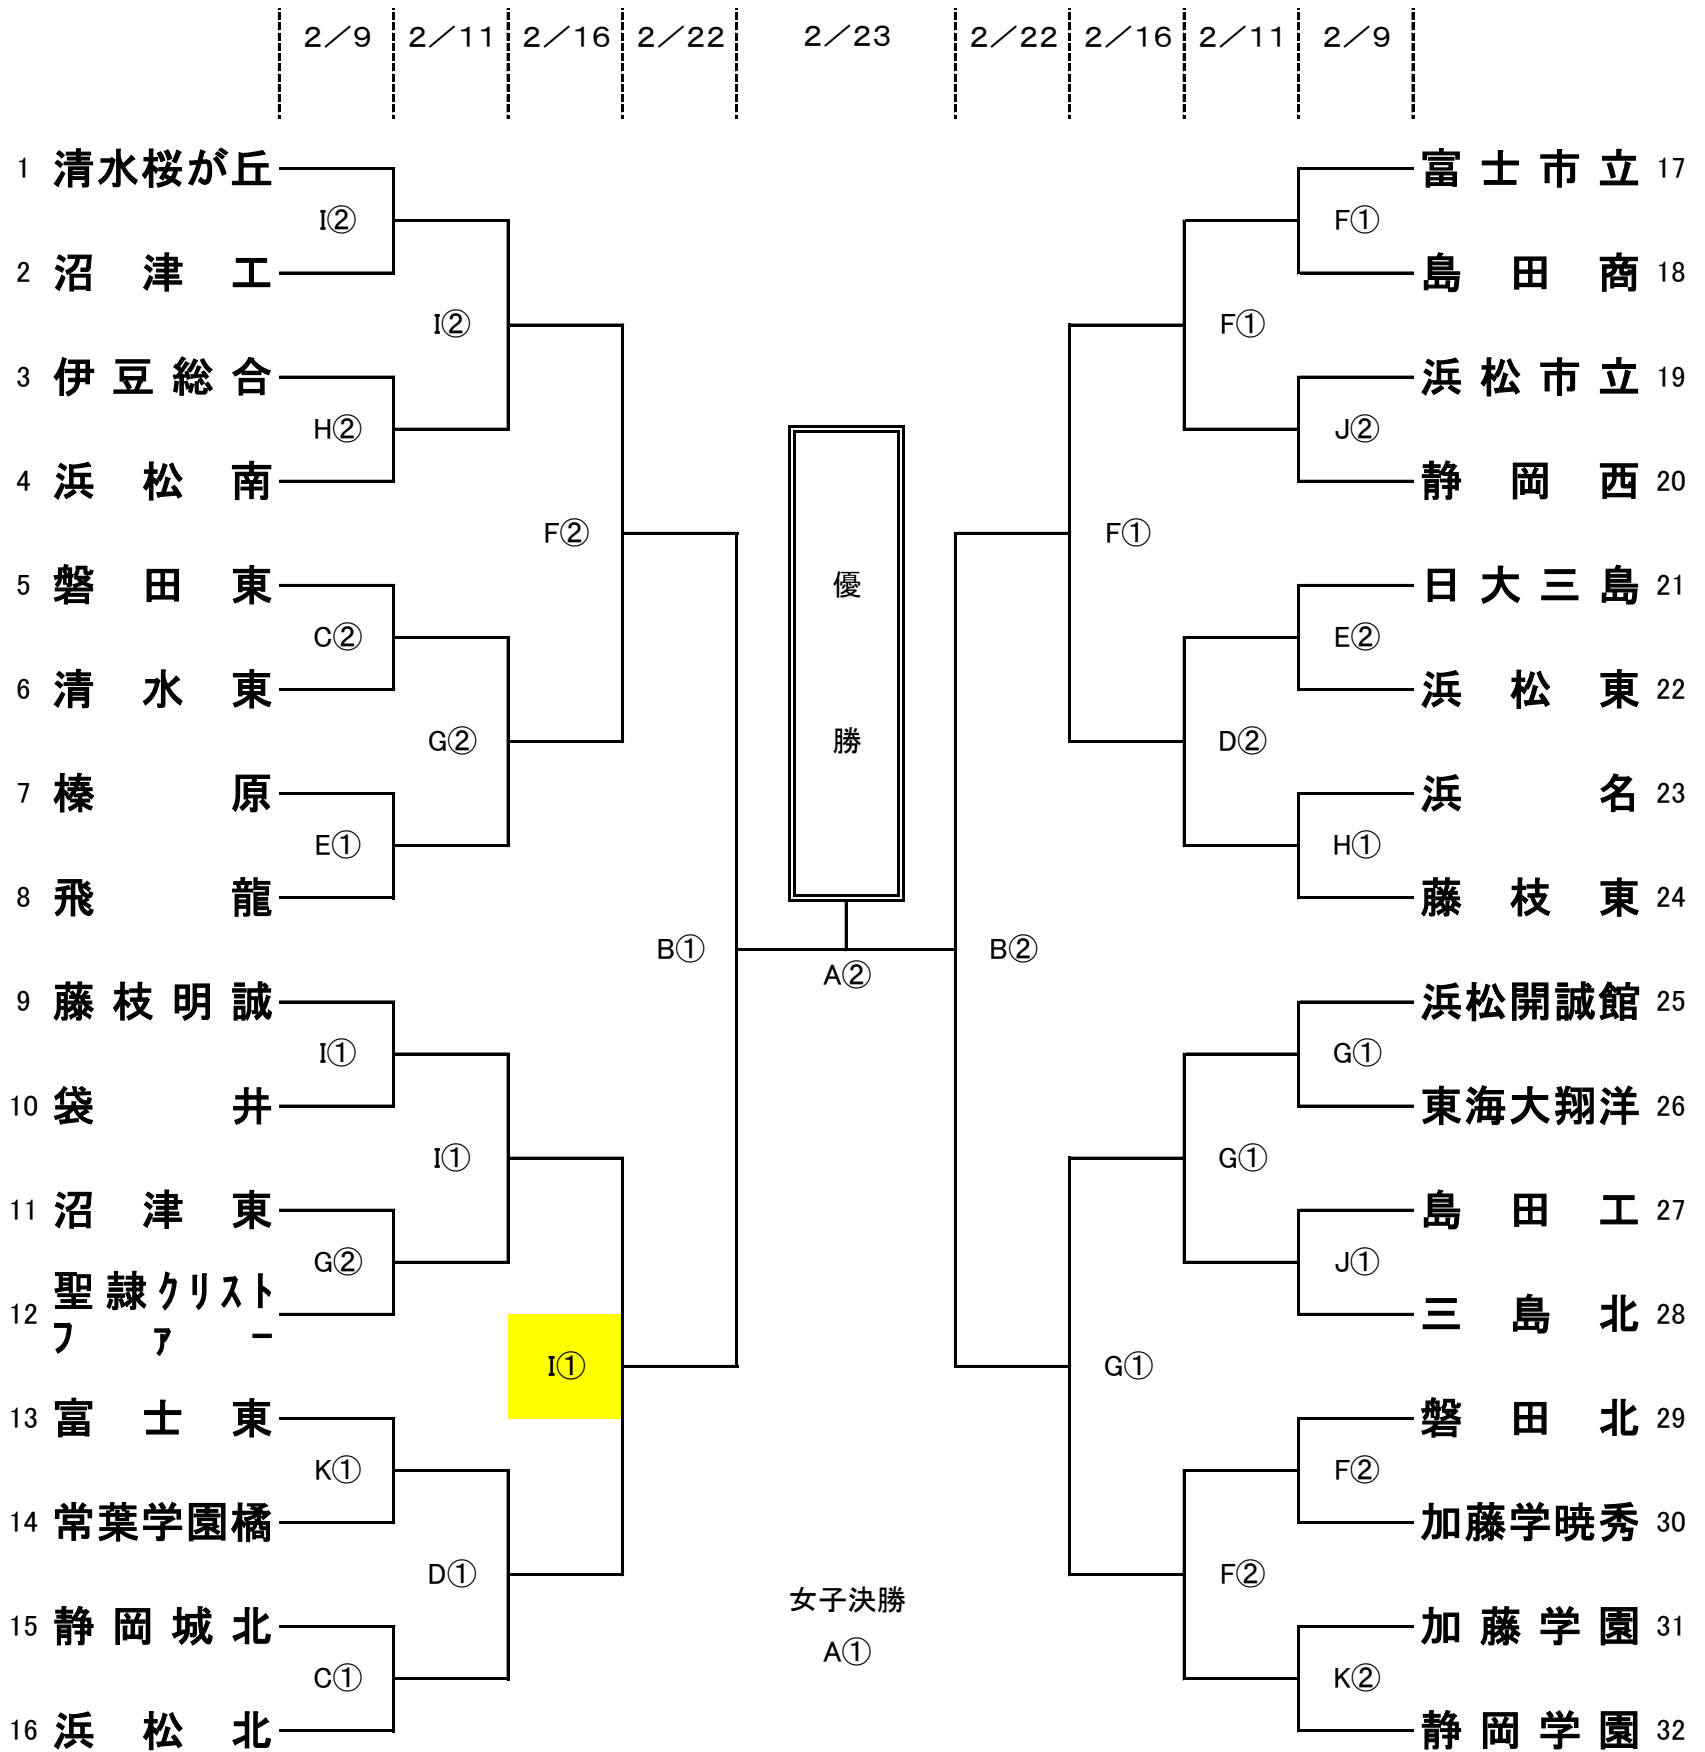

# 平成25年度 静岡県高等学校新人大会サッカー競技

- |             |         |
|-------------|---------|
| A 藤枝総合      | G 浜松開誠館 |
| B 草薙球技場     | H 藤枝東   |
| C 浜松海浜公園    | I 藤枝明誠  |
| D エコパ人工芝    | J 島田工   |
| E 三島南二日町人工芝 | K 常葉GF  |
| F 富士市立      |         |

試合開始時間  
 ① 10:30  
 ② 13:30