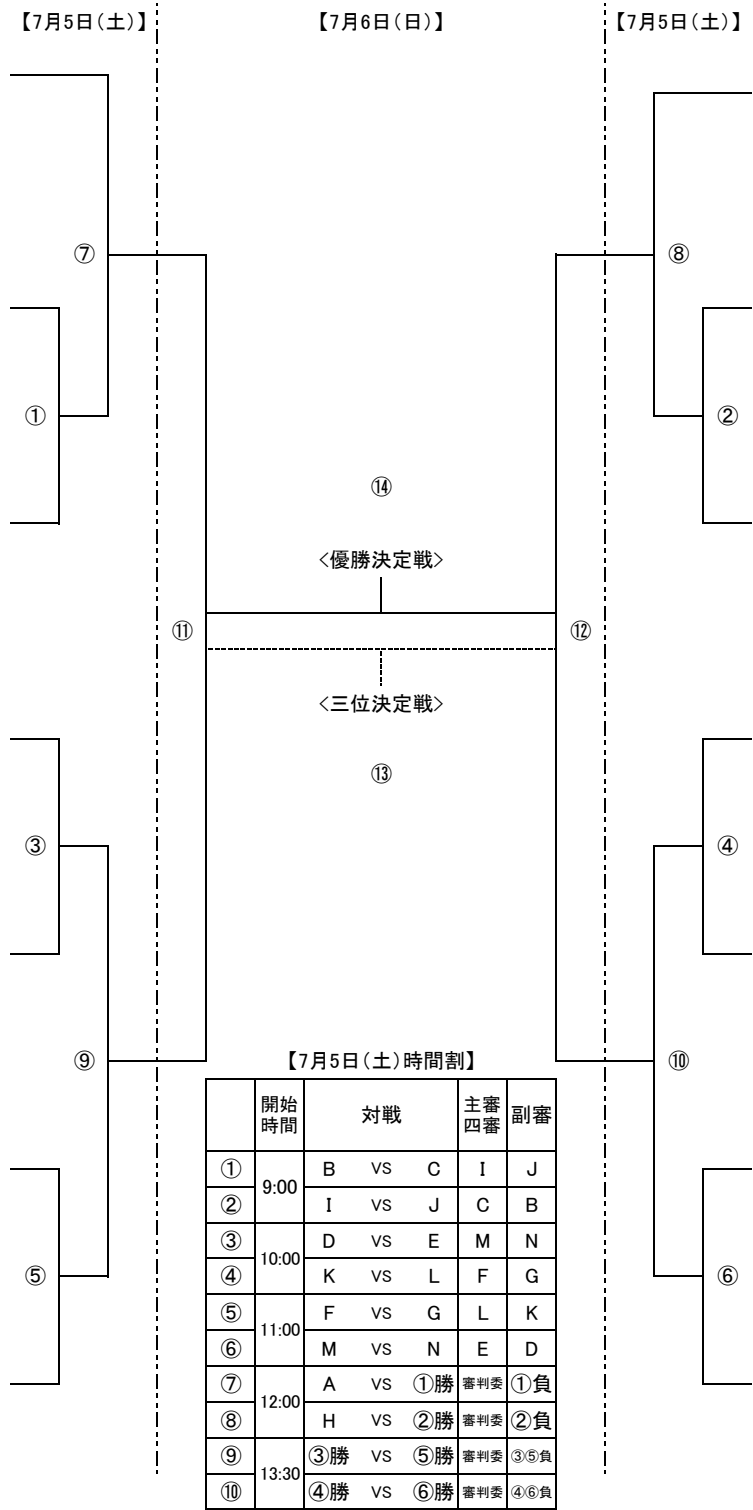

第15回遠鉄ストアカップ U12組合せ

予選リーグ

【5月11日(日)～6月29日(日)】

各ブロック会場

A	Honda	1
	静大附属	2
	Ryuchi	3
	与進オール	4
B	湖西FC	5
	細江	6
	天竜	7
	龍禅寺ブルー	8
	北浜	9
C	城北	10
	有玉	11
	モラール90	12
	初生	13
	相生	14
D	SANTOS	15
	鴨江	16
	三ヶ日	17
	篠原	18
	浜松佐藤	19
E	フォルミーガ	20
	都田	21
	浜松西小	22
	船越	23
	葵が丘	24
F	カワイ	25
	浜松和地	26
	泉	27
	浜松中郡	28
	雄踏	29
G	龍禅寺ホワイト	30
	葵西	31
	LIBERO	32
	岡崎	33
	瑞穂	34

決勝トーナメント

【7月5日(日)・6日(日) 予備日7月12日(土)・13日(日)】

グランド未定

予選リーグ

【5月11日(日)～6月29日(日)】

各ブロック会場

H	浜名	35
	パロントーラス	36
	積志	37
	神久呂	38
	富塚	39
I	中ノ町	40
	浜松大瀬	41
	AZURI 上島	42
	可美	43
	笠井	44
J	飯田	45
	浜松蒲	46
	さなる	47
	浜松河輪	48
	FELLOWS	49
K	聖隷ホワイト	50
	ジュピロ浜松	51
	浜松新津	52
	浜松白脇	53
	浅間	54
L	新居	55
	浜松東	56
	広沢ボンバーズ	57
	広沢ヒーローズ	58
	SHONAI	59
M	いさみ	60
	浜松萩丘	61
	浜松和田	62
	芳川	63
	佐鳴台	64
N	OISCA	65
	浜北	66
	芳川北	67
	元城	68
	聖隷レッド	69

・第1シード(HONDA)は1枠、第2シード(浜名)は35枠、第3シード(OISCA)は65枠、第4シード(浜松龍禅寺ホワイト)は30枠に固定する。

・第5～7シード(聖隷ホワイト、浜松飯田、SANTOS)は15、45、50枠で抽選する。

・第8～13シード(中ノ町、カワイ、いさみ、フォルミーガ、新居、城北)は10、20、25、40、55、60枠で抽選する。