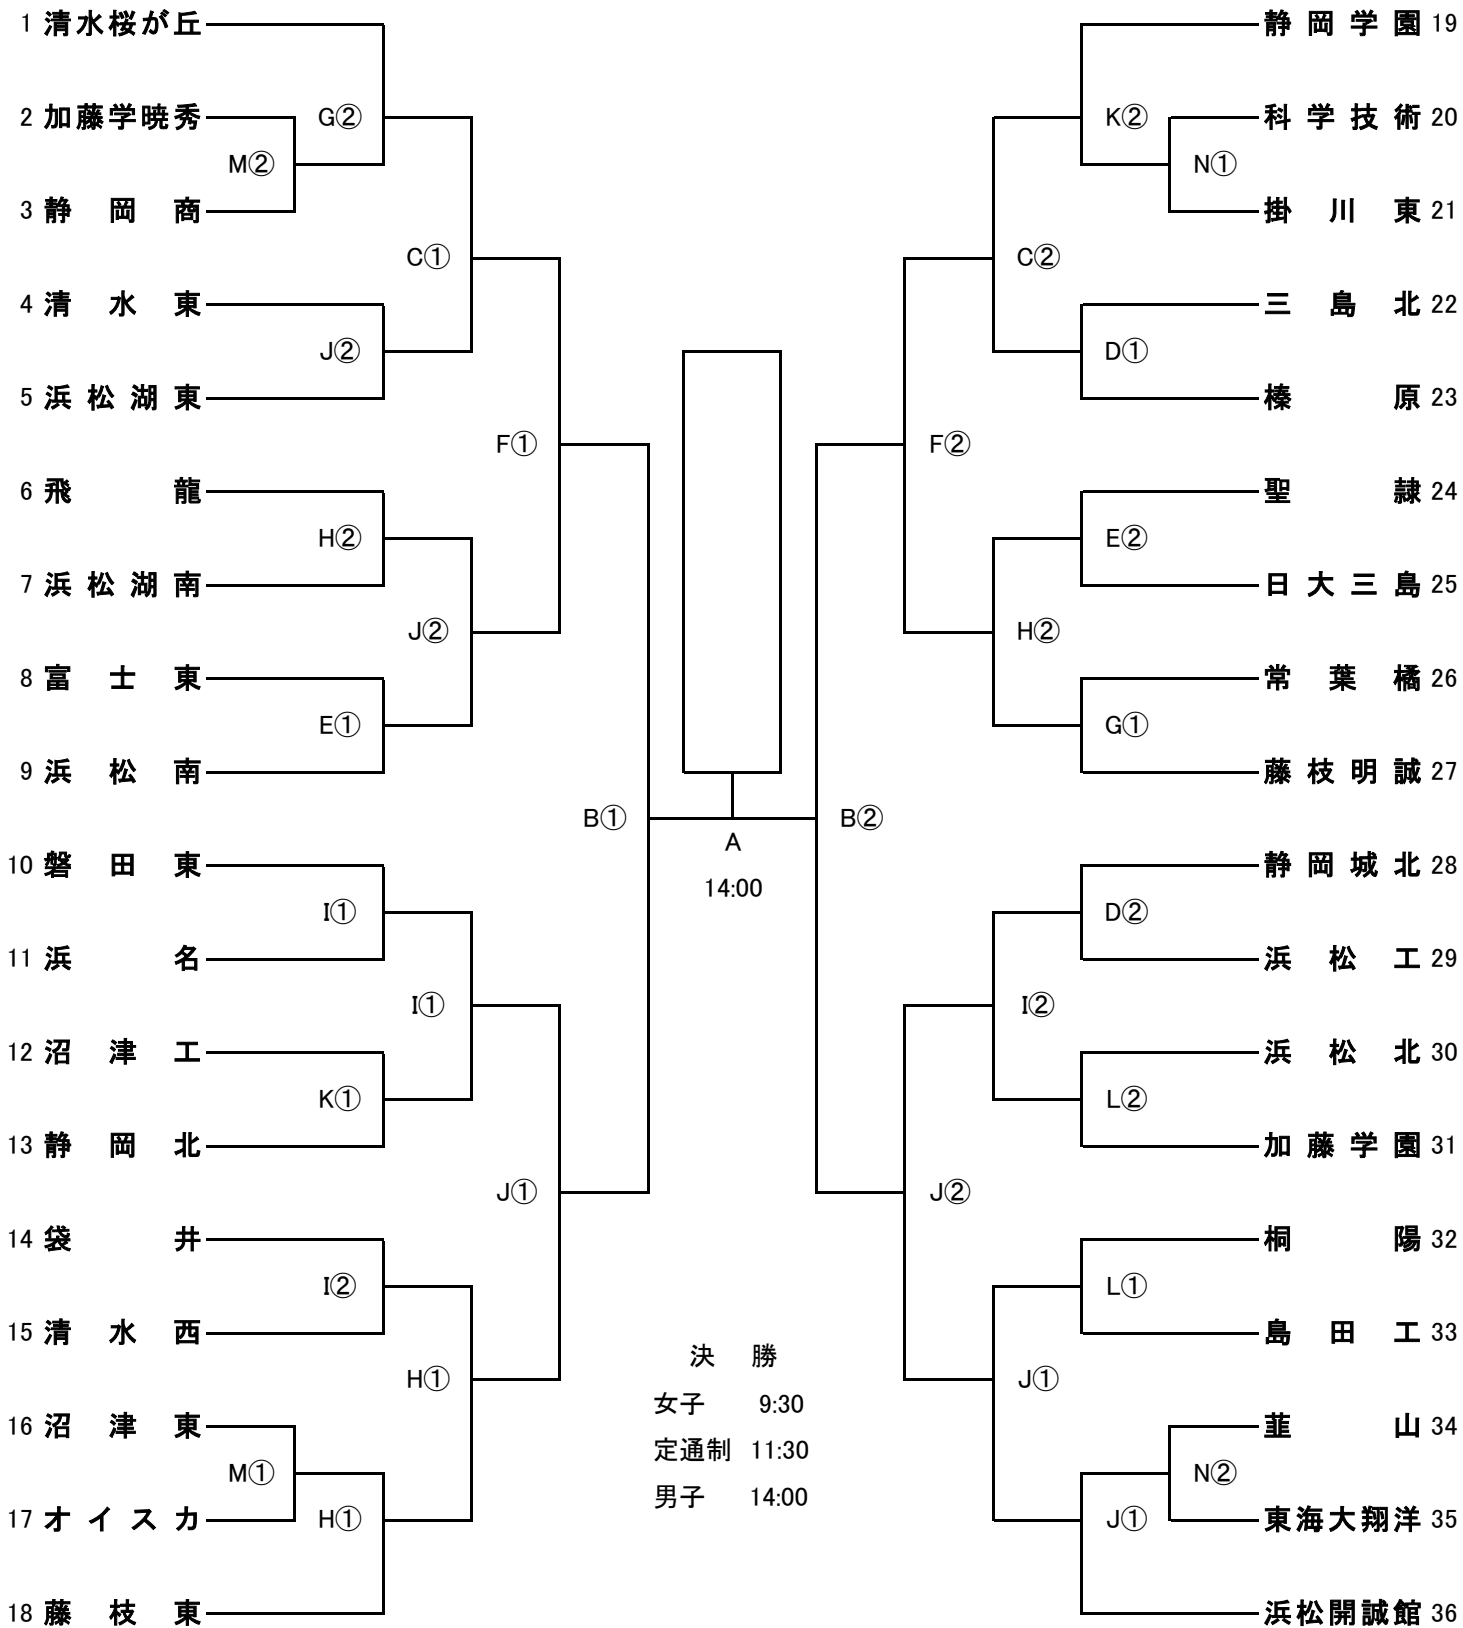

5/17 | 5/24 | 5/25 | 5/31 | 6/1 | 6/8 | 6/1 | 5/31 | 5/25 | 5/24 | 5/17

- A アイスタ日本平
- B 草薙球技場
- C 愛鷹多目的競技場
- D 藤枝市民グラウンド
- E 遠州灘海浜公園
- F 清水総合運動場
- G 藤枝明誠
- H 藤枝東
- I 磐田東
- J 浜松開誠館
- K 静岡北

- L 島田工
- M オイスカ
- N 科学技術

- ① 11:00
- ② 13:30