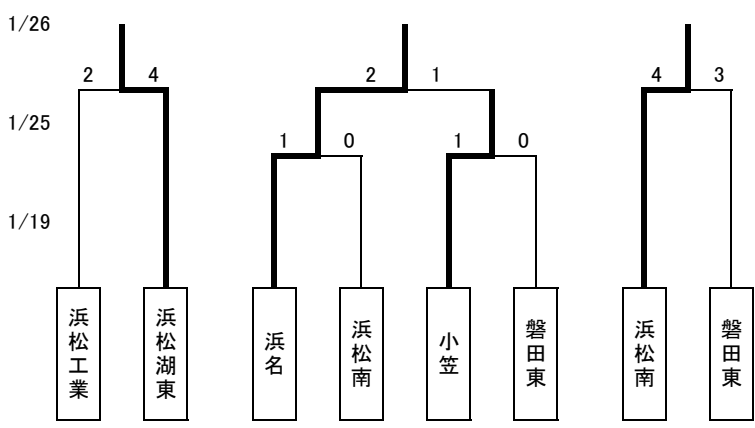

平成26年度静岡県高等学校新人体育大会サッカー競技西部地区大会決勝トーナメント

3位決定戦 5位決定戦 7位決定戦 9位決定ラウンド

	浜松開誠館	聖隷	磐田北	湖西	順位
浜松開誠館	-	3-0	2-0	7-0	1
聖隷	0-3	-	3-1	6-2	2
磐田北	0-2	1-3	-	2-2	3
湖西	0-7	2-6	2-2	-	4

	浜松市立	磐田農	浜松西	城北工	順位
浜松市立	-	1-0	1-0	1-1	1
磐田農	0-1	-	3-2	2-2	2
浜松西	0-1	2-3	-	4-0	3
城北工	1-1	2-2	0-4	-	4