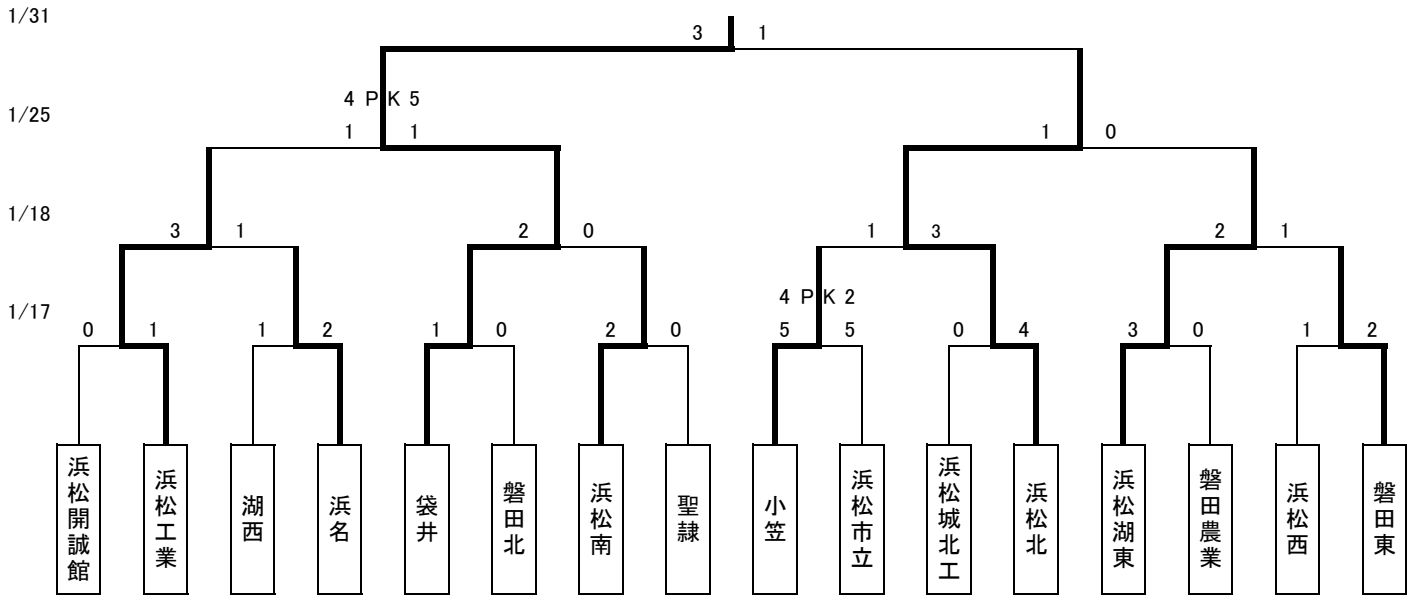

平成26年度静岡県高等学校新人体育大会サッカー競技西部地区大会決勝トーナメント

3位決定戦 5位決定戦 7位決定戦 9位決定ラウンド

	浜松開誠館	聖隷	磐田北	湖西	順位
浜松開誠館	-	3-0	2-0	7-0	1
聖隷	0-3	-	3-1	6-2	2
磐田北	0-2	1-3	-	2-2	3
湖西	0-7	2-6	2-2	-	4

	浜松市立	磐田農	浜松西	城北工	順位
浜松市立	-	1-0	1-0	1-1	1
磐田農	0-1	-	3-2	2-2	2
浜松西	0-1	2-3	-	4-0	3
城北工	1-1	2-2	0-4	-	4

会場
 エコパ
 エコパ多目的
 エコパ人工芝サッカー場
 浜松海浜球技場
 磐田東高校
 エコパ補助
 ゆめりあ

KickOff
 ① 9:00
 ② 10:00
 ③ 11:00
 ④ 12:00
 ⑤ 13:00
 ⑥ 14:00
 ⑦ 15:00

県大会出場校10校
 ① 袋井
 ② 浜松北
 ③ 浜松湖東
 ④ 浜松工業
 ⑤ 浜名
 ⑥ 小笠
 ⑦ 浜松南
 ⑧ 磐田東
 ⑨ 浜松開誠館
 ⑩ 浜松市立