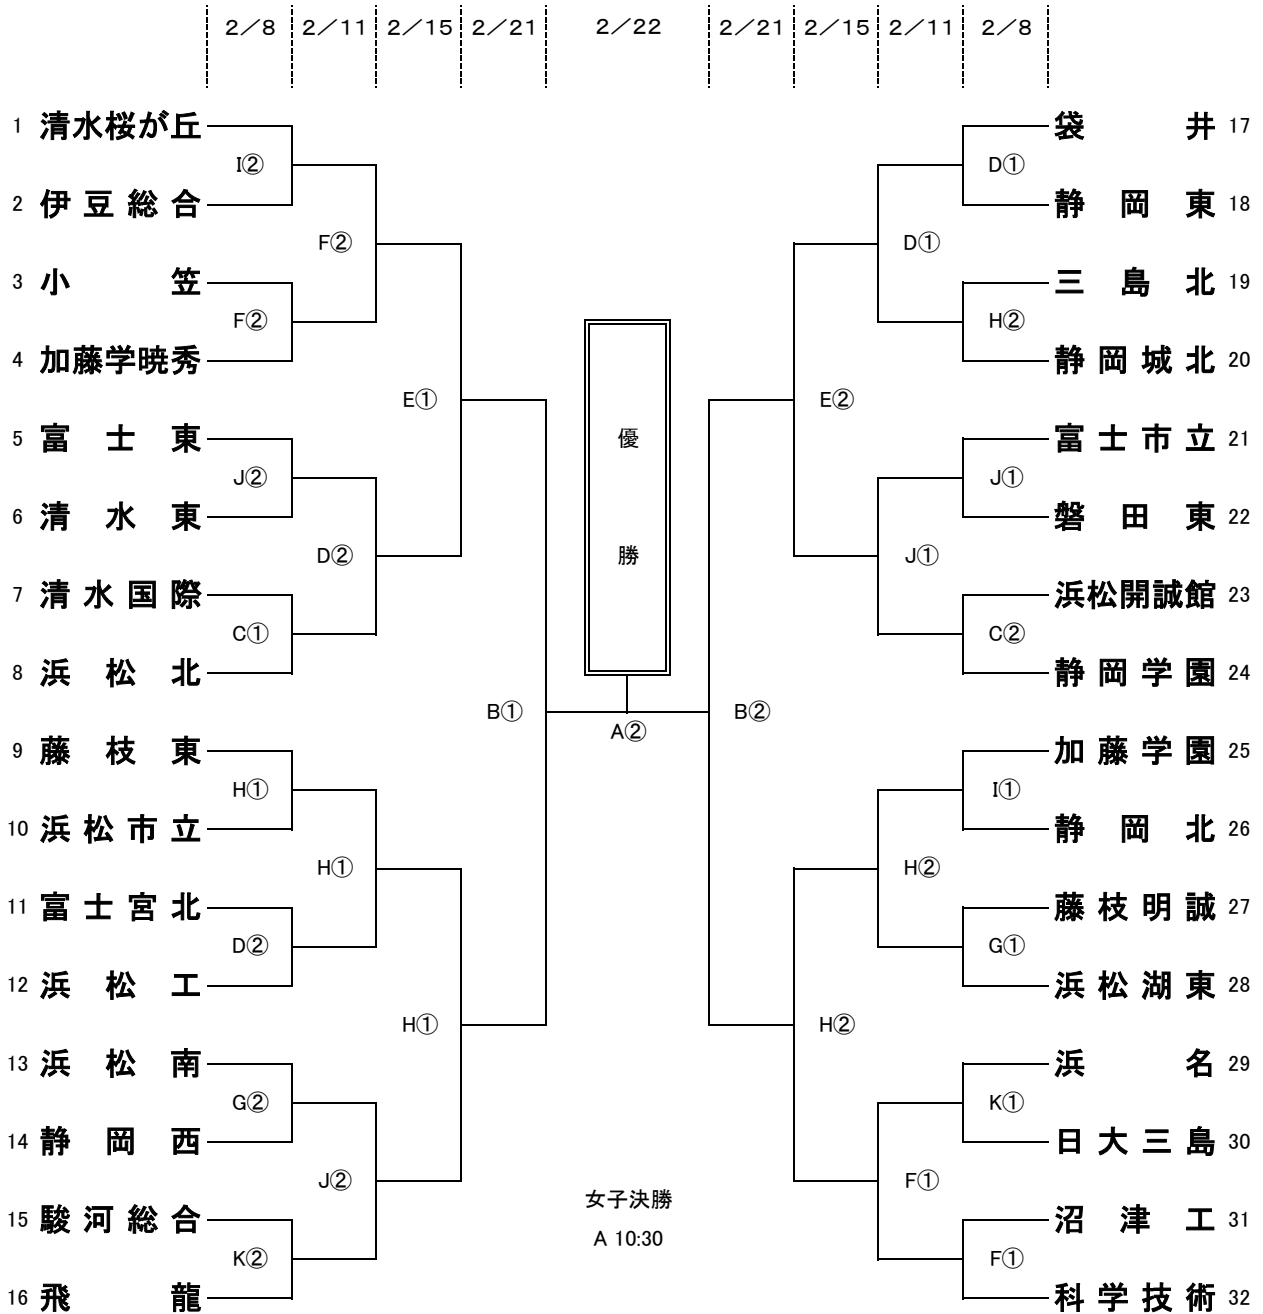

平成26年度 静岡県高等学校新人大会サッカー競技

- | | |
|-----------|--------|
| A 草薙球技場 | G 藤枝明誠 |
| B 藤枝総合 | H 藤枝東 |
| C 浜松開誠館 | I 静岡北 |
| D 遠州灘海浜公園 | J 富士市立 |
| E ゆめりあ多目的 | K 日大三島 |
| F 科学技術 | |

試合開始時間
 ① 11:00
 ② 13:30