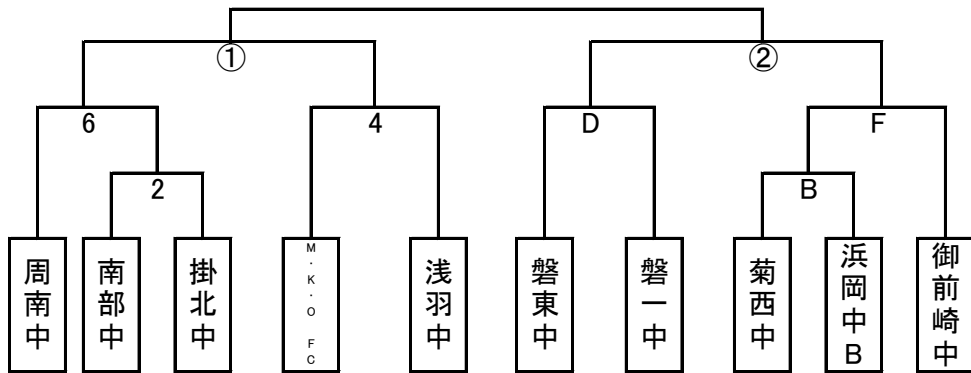

中日旗

グリーンメイトカップ

ドリーマーズカップ

	城山B	B5位	C5位	D5位	E5位	勝点	得失点
城山B							
向陽中							
菊東中							
桜が丘中B							
掛東中							