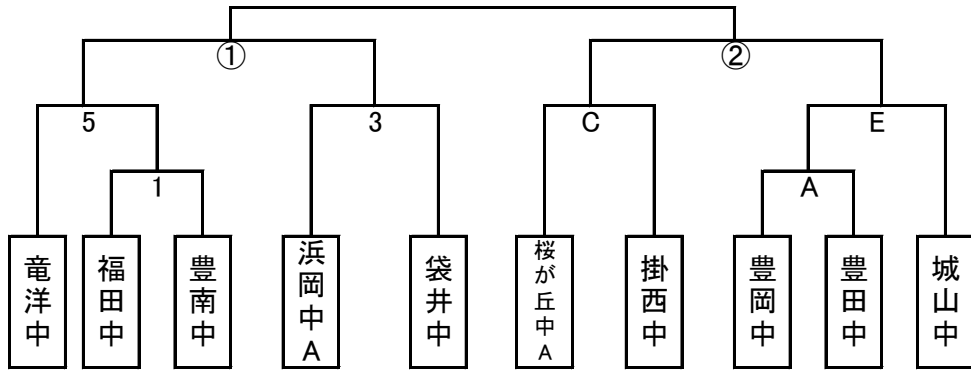

中日旗

グリーンメイトカップ

ドリーマーズカップ

	城山B	B5位	C5位	D5位	E5位	勝点	得失点
城山B							
向陽中							
菊東中							
桜が丘中B							
掛東中							