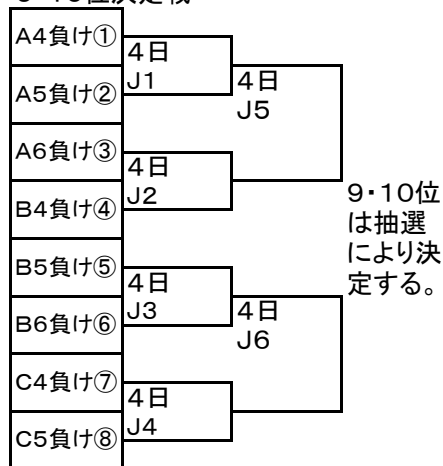

2日
 A 平口
 B 安久路
 C 下垂木

3日
 D 平口
 E 安久路

4日
 F 安久路
 J エコパ人工芝
 H エコパ芝生広場

9日
 I 平口

試合時間

2日	
1	9:00
2	10:05
3	11:10
4	12:15
5	13:20
6	14:25

4日	
1	9:00
2	10:05
3	11:10
4	12:15
5	13:20
6	14:45

6は4終了後1時間半後

9・10位決定戦

9日	
1	9:00
2	10:05