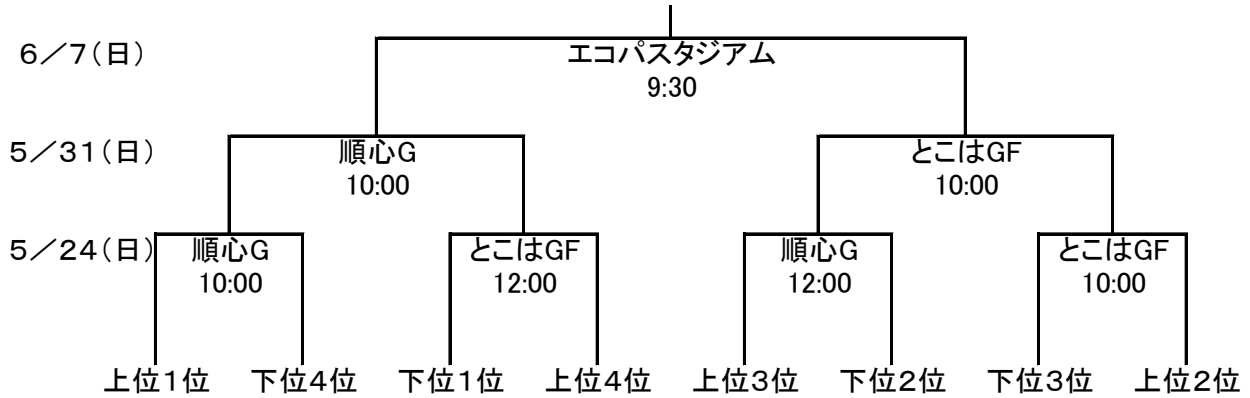

平成27年度 静岡県高校総体（女子サッカーの部）

試合日	会場	試合時間	対戦カード	審判		
				主審	副審	副審
5/24(日)	順心G	10:00	上位1位 — 下位4位	協会	上位3位	下位2位
		12:00	上位3位 — 下位2位	協会	上位1位	下位4位
	とこほGF	10:00	上位2位 — 下位3位	協会	上位4位	下位1位
		12:00	上位4位 — 下位1位	協会	上位2位	下位3位
5/31(日)	順心G とこほGF	10:00	—	協会	協会	協会
		12:00	—	協会	協会	協会
6/7(日)	エコパスタジアム	9:30	—	協会	協会	協会