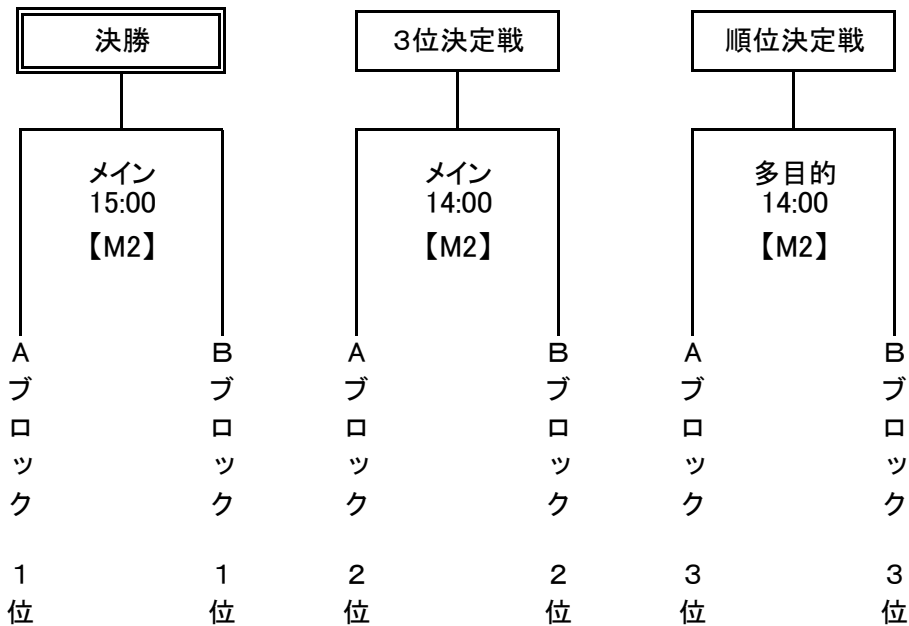

Seashore Park CUP 第5回レディースサッカーフェスティバル

【 組み合わせ 及び 試合日程表 】

● 予選リーグ組合せ(ブロック)

Aブロック
ジュビロ磐田レディース
聖隷クリストファー高校
泉フットボールクラブ

Bブロック
聖隷ウイングス
袋井デザフィーオレディース
浜松ジョリフィーユ

【 試合日程 】

5月1日(日) 会場 : 遠州灘海浜公園県営浜松球技場(メイン)							
試合	開始時間	対戦カード			審判		
					主審(4審)	副審	副審
【M1】	9:30	ジュビロ磐田	:	聖隷クリストファー	泉FC	泉FC	泉FC
【M3】	10:45	聖隷ウイングス	:	浜松ジョリフィーユ	デザフィーオ	デザフィーオ	デザフィーオ
【M5】	12:00	聖隷クリストファー	:	泉FC	ジュビロ	ジュビロ	ジュビロ
【M7】	14:00	【Aブロック3位】	順位決定戦	【Bブロック3位】	【M9 A1】	【M9 A1】	【M9 A1】
【M9】	15:00	【Aブロック1位】	決勝	【Bブロック1位】	【M7 A3】	【M7 B3】	【M7 B3】