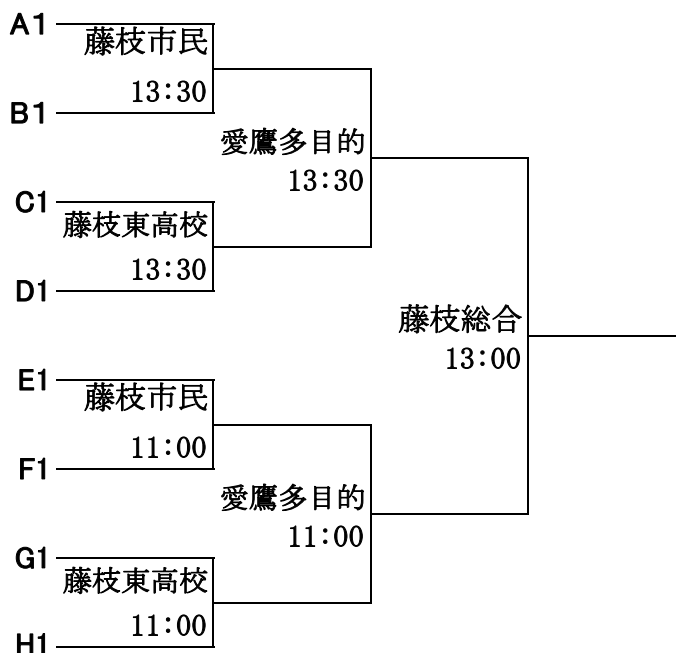

シード校

第1シード	東部1	中部1	中部2	西部1
第2シード	東部2	中部3	中部4	西部2
第3シード	東部3	中部5	中部6	西部3
第4シード	東部4	東部5	西部4	西部5

1次リーグ

2月 4日(土)・第1日目

a VS d

b VS c

2月 5日(日)・第2日目

a VS c

b VS d

2月11日(土)・第3日目

a VS b

c VS d

試合開始時間

- ① 10:00～
- ② 11:00～
- ③ 12:00～
- ④ 13:00～
- ⑤ 14:00～

決勝トーナメント

2/18 (土) 2/19 (日) 2/26 (日)

平成23年度 静岡県高等学校新人大会 サッカー競技

(Aブロック～Dブロック)

2月 4日(土)・第1日目

				会 場	時間		
A(a-d)	藤枝明誠	vs	韮山	コ	藤枝東	④	ア 浜松開誠館
(b-c)	浜松開誠館	vs	富士東	ア	浜松開誠館	②	イ 静岡西
B(a-d)	日大三島	vs	浜松西	ク	藤枝北	④	ウ 常葉橘
(b-c)	静岡西	vs	浜松北	イ	静岡西	②	エ 浜松湖東
C(a-d)	常葉橘	vs	清水東	ウ	常葉橘	②	オ 藤枝明誠
(b-c)	加藤学園	vs	袋井	エ	浜松湖東	④	カ 日大三島
D(a-d)	加藤暁秀	vs	清水西	ケ	富士市立	④	キ 袋井
(b-c)	浜松湖東	vs	静岡東	エ	浜松湖東	②	ク 藤枝北
							ケ 富士市立
							コ 藤枝東
							カ 磐田東
							シ エコパ補助
							ス 聖隷クリスファー