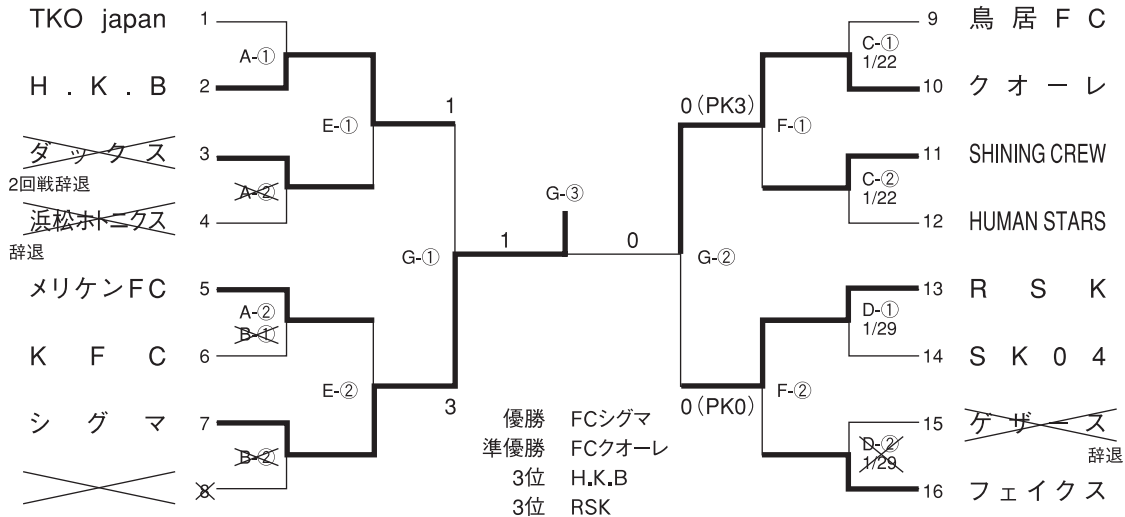

# 平成23年度 ジュビロウインターカップ争奪サッカー大会

1/15 | 1/29 | 2/12 | 2/5

A.B.D= 遠州灘凧揚げグラウンド  
 C.E.F= 可美公園球技場  
 G= 県営遠州灘球技場

試合時間

①= 9:30~10:40

②=11:00~12:10

※準決勝・決勝

①= 9:30~10:40

②=11:00~12:10

③=13:30~15:00