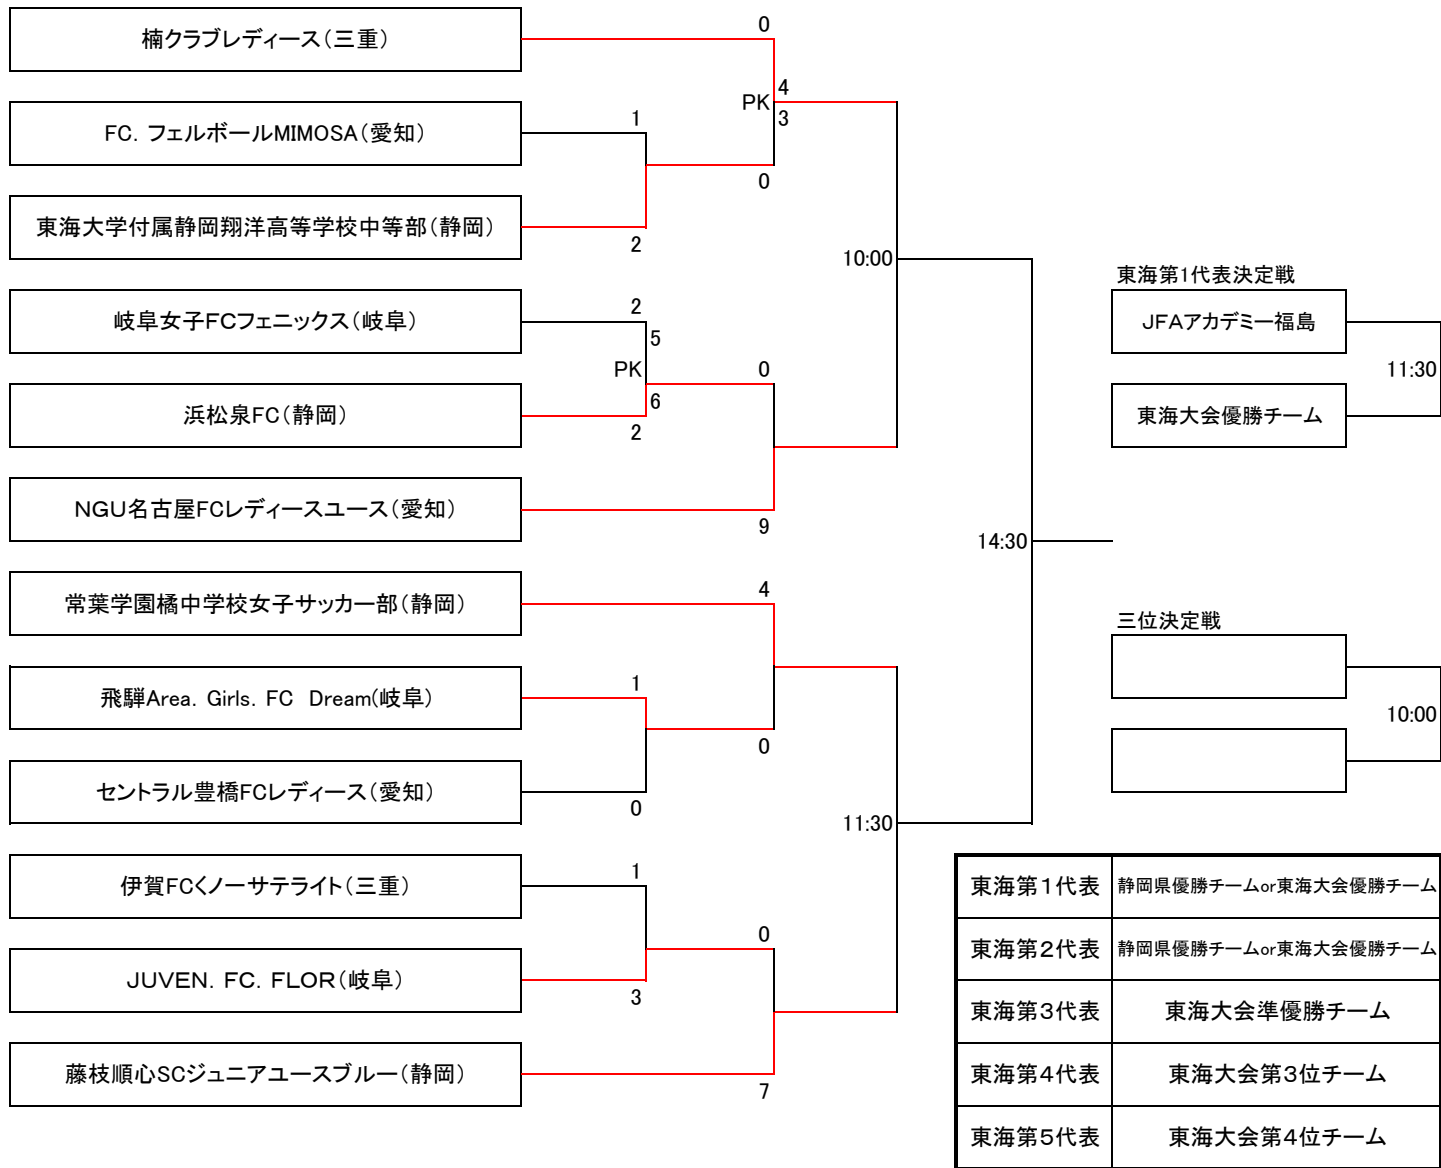

第21回全日本女子ユース(U-15)サッカー選手権大会東海大会 組合せ

期日 6/11土 6/12日 6/18土 6/19日
 回戦 1回戦 2回戦 準決勝・決勝 三位決定戦・優勝決定戦
 会場 豊田市柳川瀬サッカー場(人工芝)

・翌年度のシードはスーパーシードチームを含む、東海代表上位4チームとする