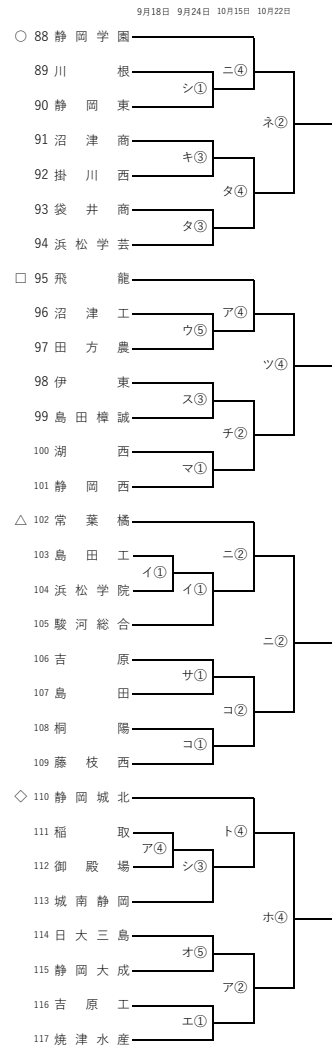

第95回全国高校サッカー選手権大会 静岡県大会

第1次トーナメント

○第1シード □第2シード △第3シード ◇第4シード

<試合会場>

- ア 三島南二日町
- イ 島田工
- ウ 伊豆総合
- エ 吉原工
- オ 富士見
- カ 富士宮北
- キ 静岡市立
- ク 静岡北
- ケ 静岡高田
- コ 藤枝西

- サ 島田
- シ 静岡東
- ス 焼津中央
- セ 浜松日体
- ソ 浜松江之島
- タ オイスカ
- チ 湖西吉美
- ツ 富士市立
- テ 沼津東
- ト 東海大翔洋

- ナ 科学技術
- ニ 常葉GF
- ヌ 藤枝東
- ネ 菊川運動公園
- ノ 浜松開誠館
- ハ 袋井
- ヒ エコバ人工芝
- フ 聖隷
- ヘ 藤枝明誠
- ホ 磐田東

<試合時間>

- マ 湖西運動公園
- ミ
- ム
- メ
- モ
- ① 10:00~11:30
- ② 11:00~12:30
- ③ 12:00~13:30
- ④ 13:00~14:30
- ⑤ 14:00~15:30