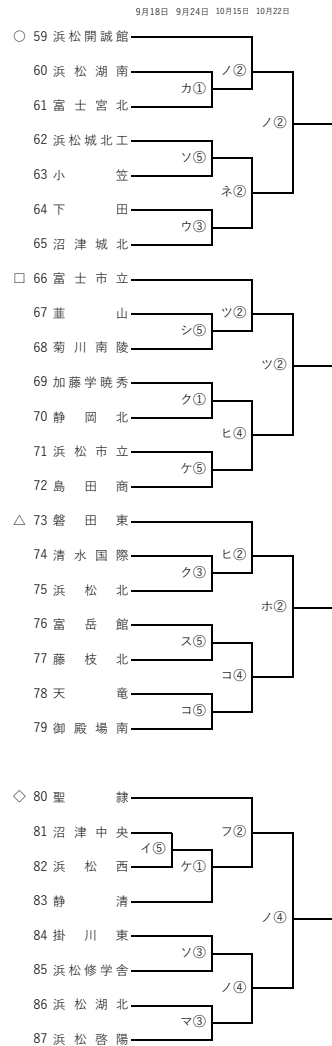

第95回全国高校サッカー選手権大会 静岡県大会

第1次トーナメント

○第1シード □第2シード △第3シード ◇第4シード

<試合会場>

- ア 三島南二日町
- イ 島田工
- ウ 伊豆総合
- エ 吉原工
- オ 富士見
- カ 富士宮北
- キ 静岡市立
- ク 静岡北
- ケ 静岡高田
- コ 藤枝西

- サ 島田
- シ 静岡東
- ス 焼津中央
- セ 浜松日体
- ソ 浜松江之島
- タ オイスカ
- チ 湖西吉美
- ツ 富士市立
- テ 沼津東
- ト 東海大翔洋

- ナ 科学技術
- ニ 常葉GF
- ヌ 藤枝東
- ネ 菊川運動公園
- ノ 浜松開誠館
- ハ 袋井
- ヒ エコバ人工芝
- フ 聖隷
- ヘ 藤枝明誠
- ホ 磐田東

<試合時間>

- マ 湖西運動公園
- ミ
- ム
- メ
- モ
- ① 10:00~11:30
- ② 11:00~12:30
- ③ 12:00~13:30
- ④ 13:00~14:30
- ⑤ 14:00~15:30