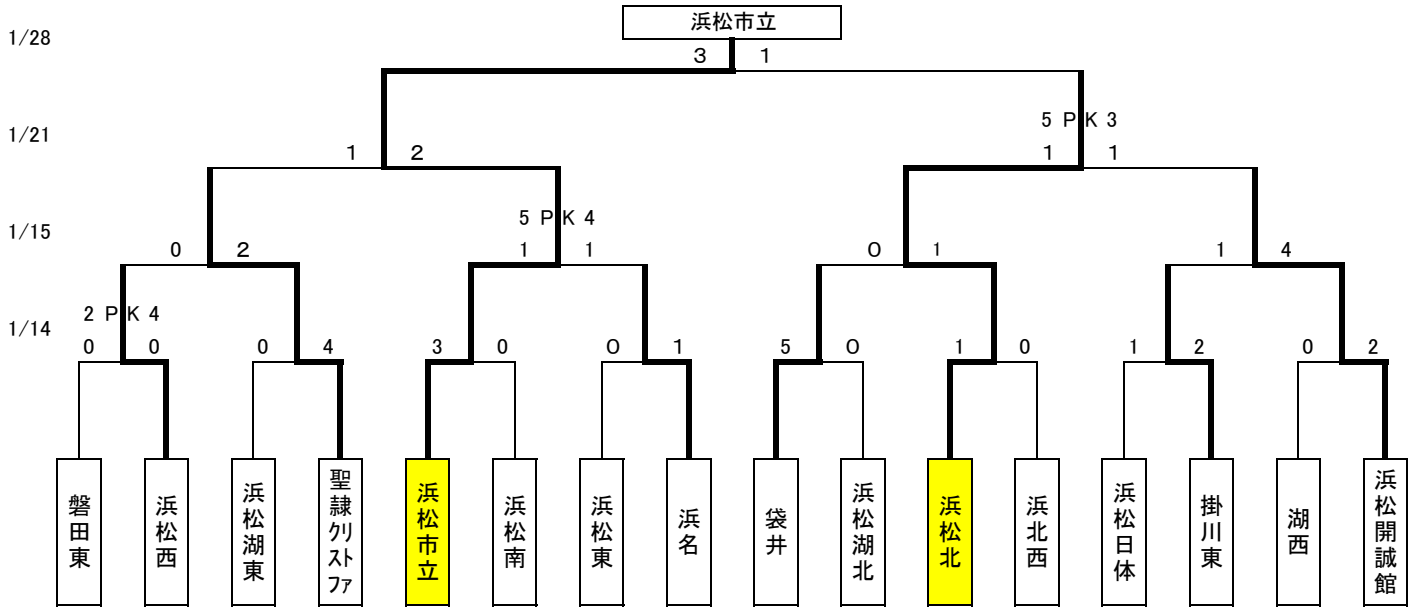

平成28年度静岡県高等学校新人体育大会サッカー競技西部地区大会決勝トーナメント

3位決定戦

5位決定戦

7位決定戦

9位決定ラウンド

	磐田東	浜松東	浜松南	浜松湖東	順位
磐田東	-	1-0	1-0	3-1	1
浜松東	0-1	-	3-0	3-0	2
浜松南	0-1	0-3	-	3-3	3
浜松湖東	1-3	0-3	3-3	-	4

	湖西	浜松湖北	浜北西	浜松日体	順位
湖西	-	2-1	2-2	2-1	2
浜松湖北	1-2	-	1-3	0-1	4
浜北西	2-2	3-1	-	6-0	1
浜松日体	1-2	1-0	0-6	-	3

- 会場**
- エコパ
 - エコパ補助
 - エコパ人工芝サッカー場
 - エコパ多目的
 - 遠州灘海浜公園
 - ゆめりあ
 - 磐田東高校
 - オイスカ
 - 菊川人工芝

- KickOff**
- ① 9:00
 - ② 10:00
 - ③ 11:00
 - ④ 12:00
 - ⑤ 13:00
 - ⑥ 14:00
 - ⑦ 15:00

- 県大会出場校11校**
- ① 浜松市立
 - ② 浜松北
 - ③ 聖隷クリストファー
 - ④ 浜松開誠館
 - ⑤ 浜名
 - ⑥ 袋井
 - ⑦ 掛川東
 - ⑧ 浜松西
 - ⑨ 磐田東
 - ⑨ 浜北西
 - ⑩ 湖西

11位決定戦

浜松東 1 - 2 湖西