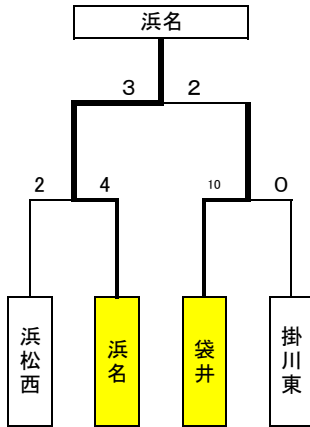

平成28年度静岡県高等学校新人体育大会サッカー競技西部地区大会決勝トーナメント

3位決定戦

5位決定戦

7位決定戦

9位決定ラウンド

	磐田東	浜松東	浜松南	浜松湖東	順位
磐田東	-	1-0	1-0	3-1	1
浜松東	0-1	-	3-0	3-0	2
浜松南	0-1	0-3	-	3-3	3
浜松湖東	1-3	0-3	3-3	-	4

	湖西	浜松湖北	浜北西	浜松日体	順位
湖西	-	2-1	2-2	2-1	2
浜松湖北	1-2	-	1-3	0-1	4
浜北西	2-2	3-1	-	6-0	1
浜松日体	1-2	1-0	0-6	-	3

11位決定戦

浜松東 1 - 2 湖西