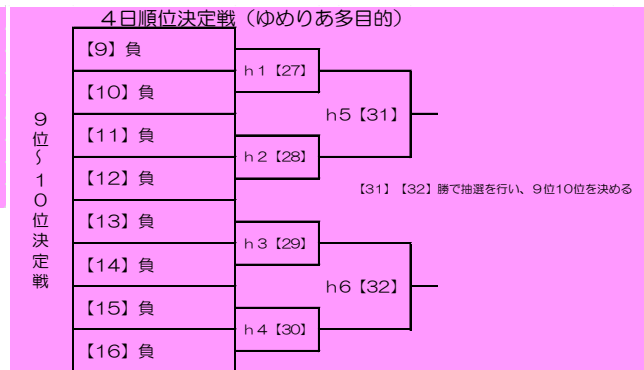

決勝トーナメント組み合わせ

29日：竜スポ 竜スポ 本戦：平口
 29日：ゆめ多 ゆめ多 本戦：エコ人
 30日：竜スポ 順位決定：ゆめ多
 30日：エコ人

試合時間

	3日各会場	4日平口・エコ人（本戦）	4日ゆめりあ多目的（順位決定戦）	6日平口（3決・決勝）
1	9:30	1 9:30	1 9:30	1 14:00
2	10:40	2 10:40	2 10:40	2 15:10
3	11:50	3 11:50	2 終了後90分後	3 11:20
4	13:00	4 13:00	3 13:10	4 12:30
			4 14:20	5 14:40
				6 15:50