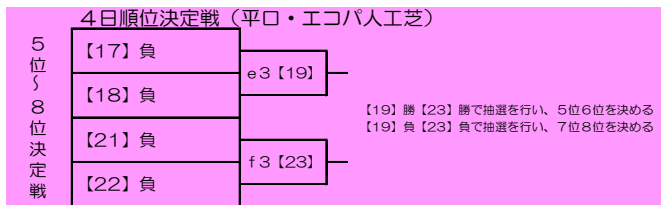

決勝トーナメント組み合わせ

29日：竜スポ 竜スポ 本戦：平口
 29日：ゆめ多 ゆめ多 本戦：エコ人
 30日：竜スポ 順位決定：ゆめ多
 30日：エコ人

試合時間

	3日各会場	4日平口・エコ人（本戦）	4日ゆめりあ多目的（順位決定戦）	6日平口（3決・決勝）
1	9:30	1 9:30	1 9:30	1 14:00
2	10:40	2 10:40	2 10:40	2 15:10
3	11:50	3 11:50	2 終了後90分後	3 11:20
4	13:00	4 13:00	3 13:10	4 12:30
			4 14:20	5 14:40
				6 15:50