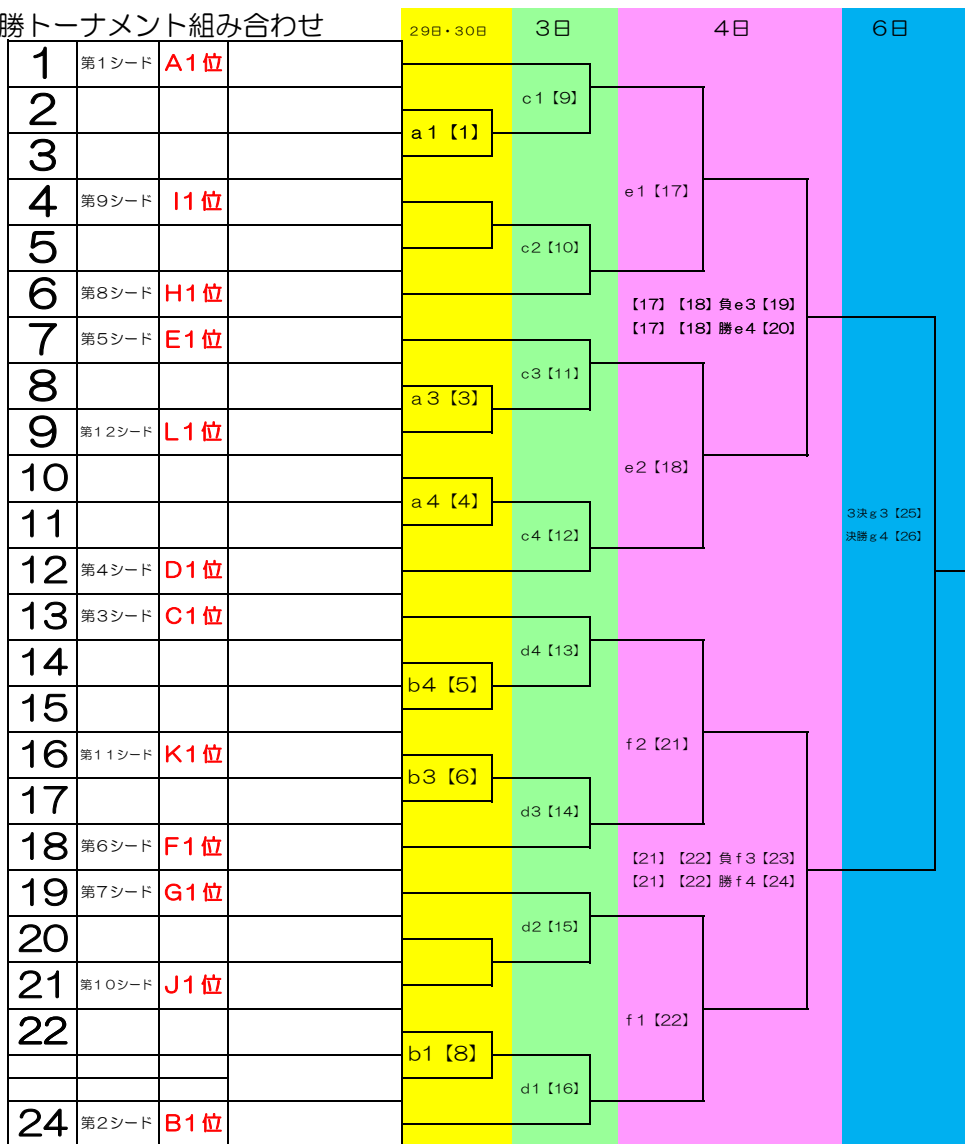

決勝トーナメント組み合わせ

29日：竜スポ 竜スポ 本戦：平口
 29日：ゆめ多 ゆめ多 本戦：エコ人
 30日：竜スポ 順位決定：ゆめ多
 30日：エコ人

試合時間

	3日各会場	4日平口・エコ人（本戦）	4日ゆめりあ多目的（順位決定戦）	6日平口（3決・決勝）
1	9:30	1 9:30	1 9:30	1 14:00
2	10:40	2 10:40	2 10:40	2 15:10
3	11:50	3 11:50	2 終了後90分後	3 11:20
4	13:00	4 13:00	3 13:10	4 12:30
			4 14:20	5 14:40
				6 15:50