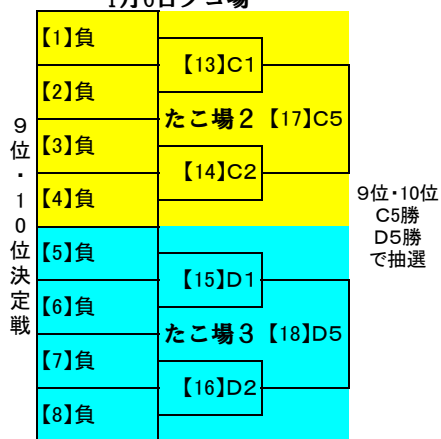

西部地区1年生大会決勝トーナメント組み合わせ

1月6日タコ場

会場

A	23日竜洋スポーツ公園
B	23日ゆめりあ多目的
C	1月6日たこ場2
D	1月6日たこ場3
E	1月6日県営

12月23日(竜スポ・ゆめりあ)

1試合目	9:00
2試合目	10:05
3試合目	11:10
4試合目	12:15
5試合目	13:20
6試合目	14:50

4終了後1時間半後

1月6日(たこ場2・3)

1試合目	9:00
2試合目	10:05
3試合目	TRM
4試合目	TRM
5試合目	13:20

1月6日(県営)

1試合目	準決勝①	9:00
2試合目	準決勝②	10:05
3試合目	5位8位決定戦①	11:10
4試合目	5位8位決定戦②	12:15
5試合目	3位決定戦	13:20
6試合目	決勝	14:25