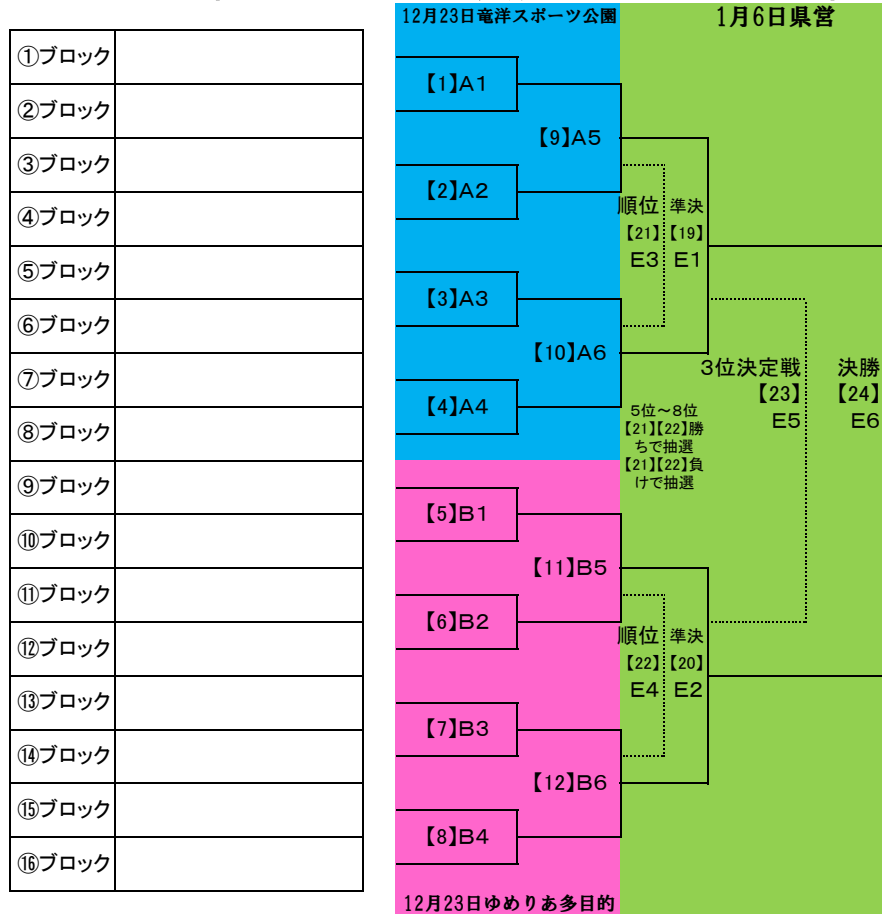

西部地区1年生大会決勝トーナメント組み合わせ

1月6日タコ場

会場

A	23日竜洋スポーツ公園
B	23日ゆめりあ多目的
C	1月6日たこ場2
D	1月6日たこ場3
E	1月6日県営

12月23日(竜スポ・ゆめりあ)

1試合目	9:00
2試合目	10:05
3試合目	11:10
4試合目	12:15
5試合目	13:20
6試合目	14:50

4終了後1時間半後

1月6日(たこ場2・3)

1試合目	9:00
2試合目	10:05
3試合目	TRM
4試合目	TRM
5試合目	13:20

1月6日(県営)

1試合目	準決勝①	9:00
2試合目	準決勝②	10:05
3試合目	5位8位決定戦①	11:10
4試合目	5位8位決定戦②	12:15
5試合目	3位決定戦	13:20
6試合目	決勝	14:25