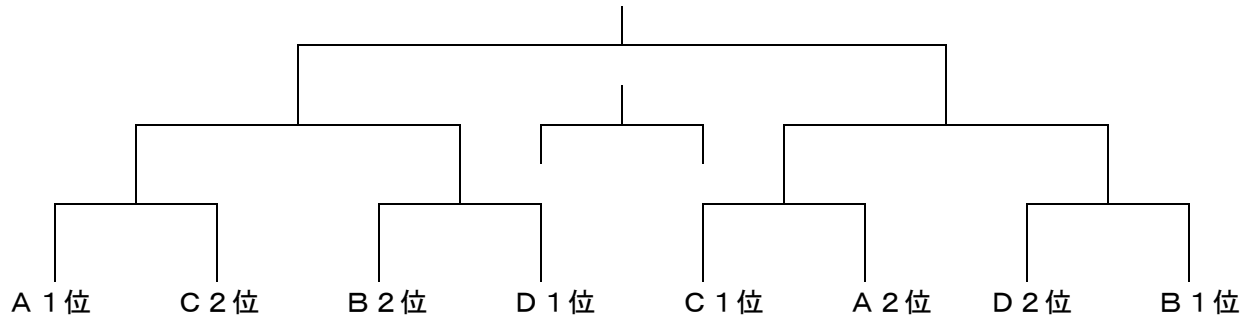

3 組み合わせ

(1) 予選リーグ(会場は上が予選リーグ第1日、下が予選リーグ第2日になります。)

ブロック	1	2	3	4	会場
A	豊南中	豊田中	磐一中	/	安久路G 稗原G(南)
B	神明中	南部中	竜洋中		稗原G(南) 稗原G(北)
C	豊岡中	城山中	向陽中	袋南中	稗原G(南) 稗原G(北)
D	周南中	浅羽中	福田中	袋井中	安久路G 稗原G(南)

6月24日(日) 安久路G・稗原G

試合	時間	内容(対戦)									
		安久路G					稗原G(南)				
	8:15	開会式					開会式				
1	9:15	D1	周南中	-	D2	浅羽中	C1	豊岡中	-	C2	城山中
2	10:30	D3	福田中	-	D4	袋井中	C3	向陽中	-	C4	袋南中
3	11:45	A1	豊南中	-	A2	豊田中	B1	神明中	-	B2	南部中
4	13:00	D2	浅羽中	-	D4	袋井中	C2	城山中	-	C4	袋南中
5	14:15	D1	周南中	-	D3	福田中	C1	豊岡中	-	C3	向陽中

(2) 決勝トーナメント

7月7日(土) 稗原G

試合	時間	稗原G(南)	
1	9:00	準々決勝	A 1位 - C 2位
2	10:30	準々決勝	D 2位 - B 1位
3	12:00	準々決勝	C 1位 - A 2位
4	13:30	準々決勝	B 2位 - D 1位

7月8日(日) 安久路G、ヤマハスタジアム

試合	時間	安久路G	
1	9:00	準決勝	(A 1位 - C 2位) 勝者 - (D 1位 - B 2位) 勝者
2	10:30	準決勝	(B 1位 - D 2位) 勝者 - (C 1位 - A 2位) 勝者
ヤマハスタジアム			
3	13:15	3決	準決勝敗者 - 準決勝敗者
4	14:40	決勝	準決勝勝者 - 準決勝勝者
	16:00	閉会式	