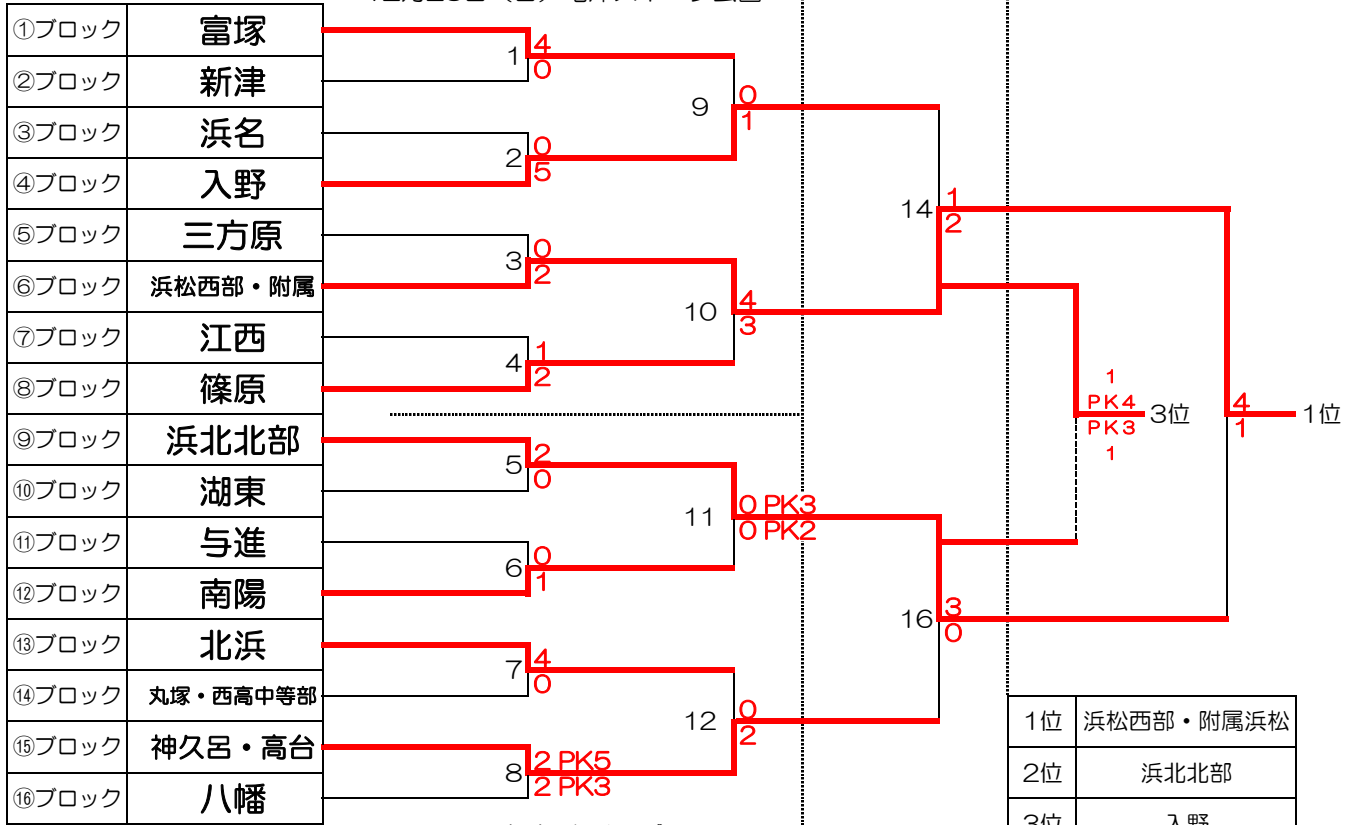

# 西部地区1年生大会決勝トーナメント組み合わせ

12月23日(日) 竜洋スポーツ公園

12月24日平口サッカー場

1月6日(日) 遠州灘海浜公園球技場

12月22日(土) 竜洋スポーツ公園

12月24日平口サッカー場