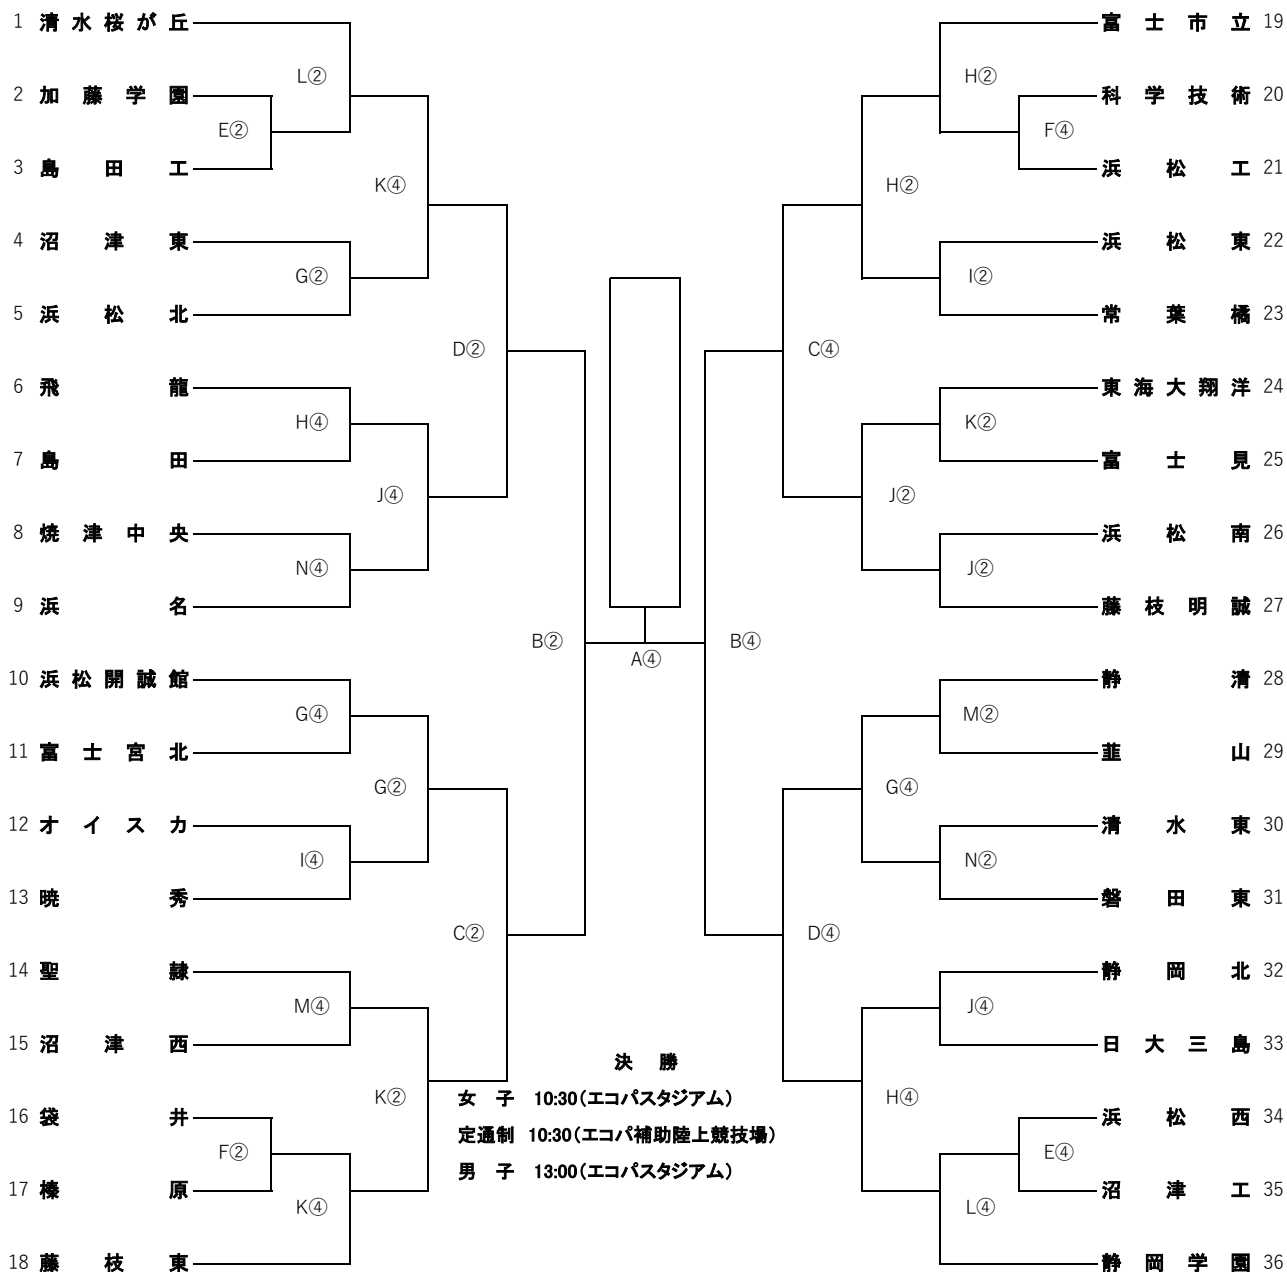

5/12 5/18 5/19 5/25 5/26 6/2 5/26 5/25 5/19 5/18 5/12

- | | |
|-------------|---------|
| A エコパスタジアム | ① 10:00 |
| B 藤枝総合サッカー場 | ② 11:00 |
| C 愛鷹多目的競技場 | ③ 12:00 |
| D 草薙陸上競技場 | ④ 13:00 |
| E 島田工 | ⑤ 13:30 |
| F 袋井 | |
| G 浜松開誠館 | |
| H 富士市立 | |
| I 常葉GF | |
| J 藤枝明誠 | |
| K 藤枝東 | |
| L 清水桜が丘 | |
| M 静岡高田 | |
| N ゆめりあサッカー場 | |