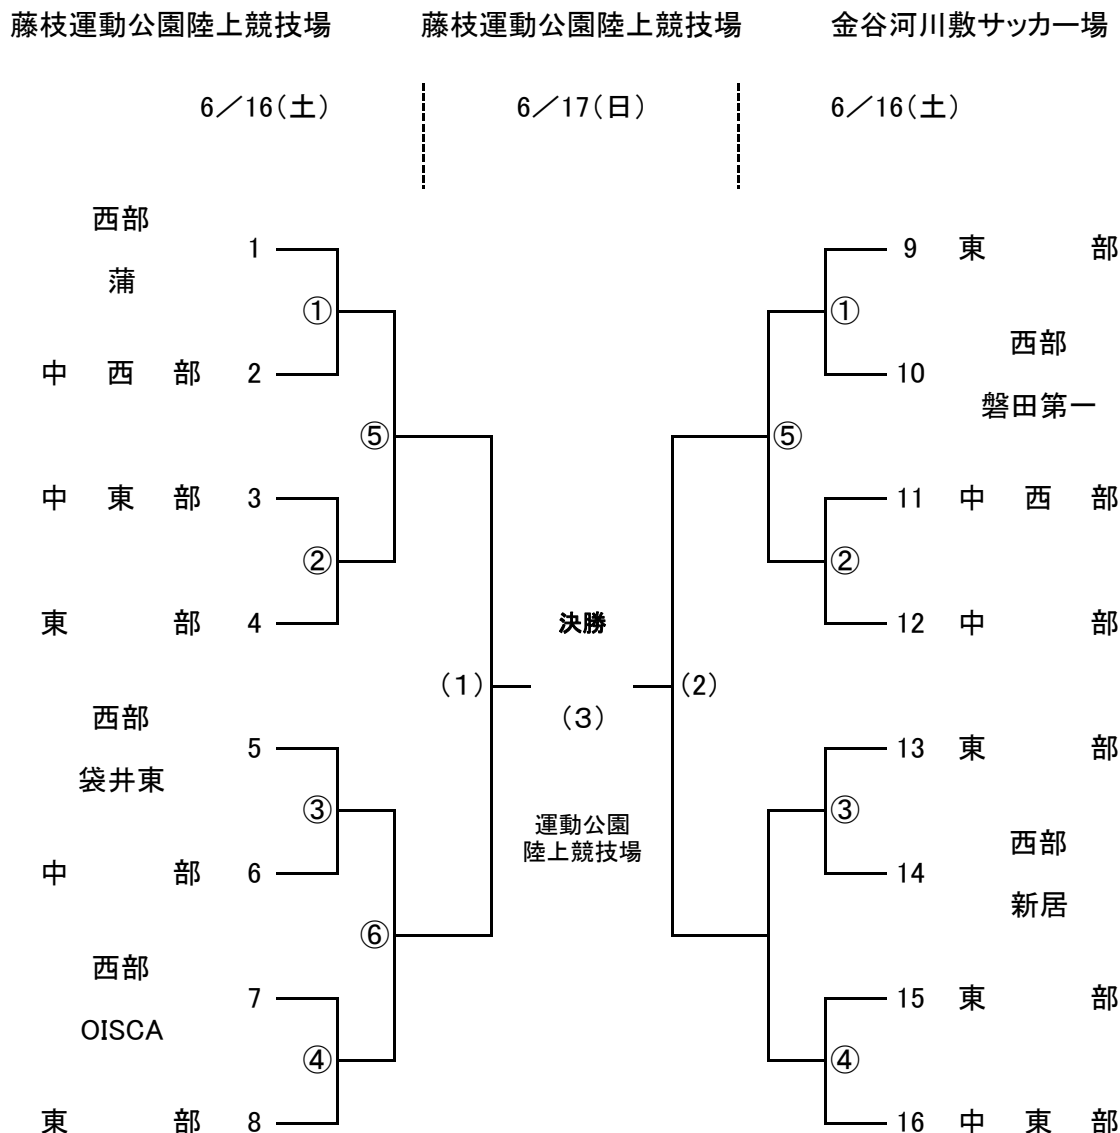

# 第36回 全日本少年サッカー大会静岡県大会組み合わせ

※6月17日の審判は準決勝2試合は中西部派遣とし決勝戦は県協会審判部よりの派遣とする。

試合時間 1日目 ①9:30 ②10:30 ③11:30 ④12:30 ⑤14:00 ⑥15:00  
2日目 (1)10:00 (2) 11:00 (3)14:30

※ 2日目の準決勝戦(2試合)と決勝戦は藤枝総合公園陸上競技場で行なう。

★上位2チームが東海大会に出場する。(10月14日)(愛知県豊田市)

参加チーム 16チームで東部5 中東部2 中部2 中西部2 西部5

※ 1・2回戦(6月16日)の審判については各地区推薦派遣員とする。

※ ピッチ内にて給水する場合は芝生保護のため、水のみとする。

※ 18年度よりグリーンカード積極的導入を行っています。