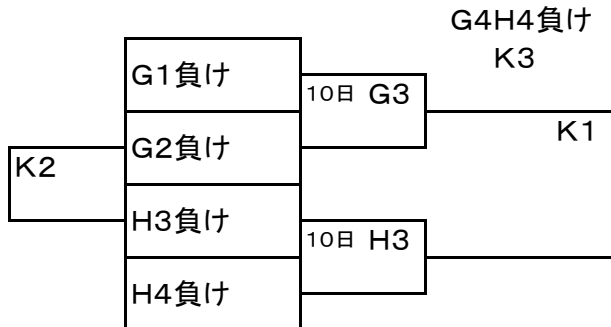

読売カップ組み合わせ

9～16位決定戦

3日	4日	10日	17日(M)	17日(KL)
1・ 9:15	1・ 9:15	1・ 9:15	1・ 9:15	1・ 9:15
2・ 10:30	2・ 10:45	2・ 10:30	2・ 10:30	2・ 10:30
3・ 11:45	3・ 11:45	3. 13:00	3・ 13:00	3・ 11:45
4・ 13:00	4・ 13:00	4・ 14:15	4・ 14:15	
5・ 14:15	5・ 14:15	2終了後1時間後	2終了後1時間半後	
可美会場は15分遅れ9:30開始				

5・6位
7・8位
9・10位
11・12位
13・14位
15・16位
はそれぞれ抽選

3日	4日	10日	17日
A エコパ人工芝	E 稗原	G 亀崎多目的	K 亀崎多目的
B 和地山	F ゆめりあ多目的	H 馬郡	L 和地山
C 可美		I 和地山	M エコパ人工芝
		J 亀崎芝生	