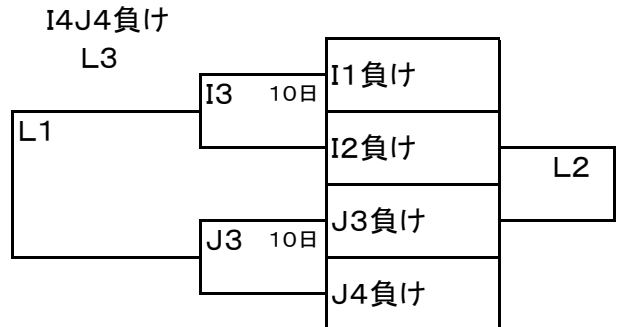

読売カップ組み合わせ

9～16位決定戦

3日	4日	10日	17日(M)	17日(KL)
1・ 9:15	1・ 9:15	1・ 9:15	1・ 9:15	1・ 9:15
2・ 10:30	2・ 10:45	2・ 10:30	2・ 10:30	2・ 10:30
3・ 11:45	3・ 11:45	3. 13:00	3・ 13:00	3・ 11:45
4・ 13:00	4・ 13:00	4・ 14:15	4・ 14:15	
5・ 14:15	5・ 14:15	2終了後1時間後	2終了後1時間半後	
可美会場は15分遅れ9:30開始				

5・6位
7・8位
9・10位
11・12位
13・14位
15・16位
はそれぞれ抽選

3日	4日	10日	17日
A エコパ人工芝	E 稗原	G 亀崎多目的	K 亀崎多目的
B 和地山	F ゆめりあ多目的	H 馬郡	L 和地山
C 可美		I 和地山	M エコパ人工芝
		J 亀崎芝生	