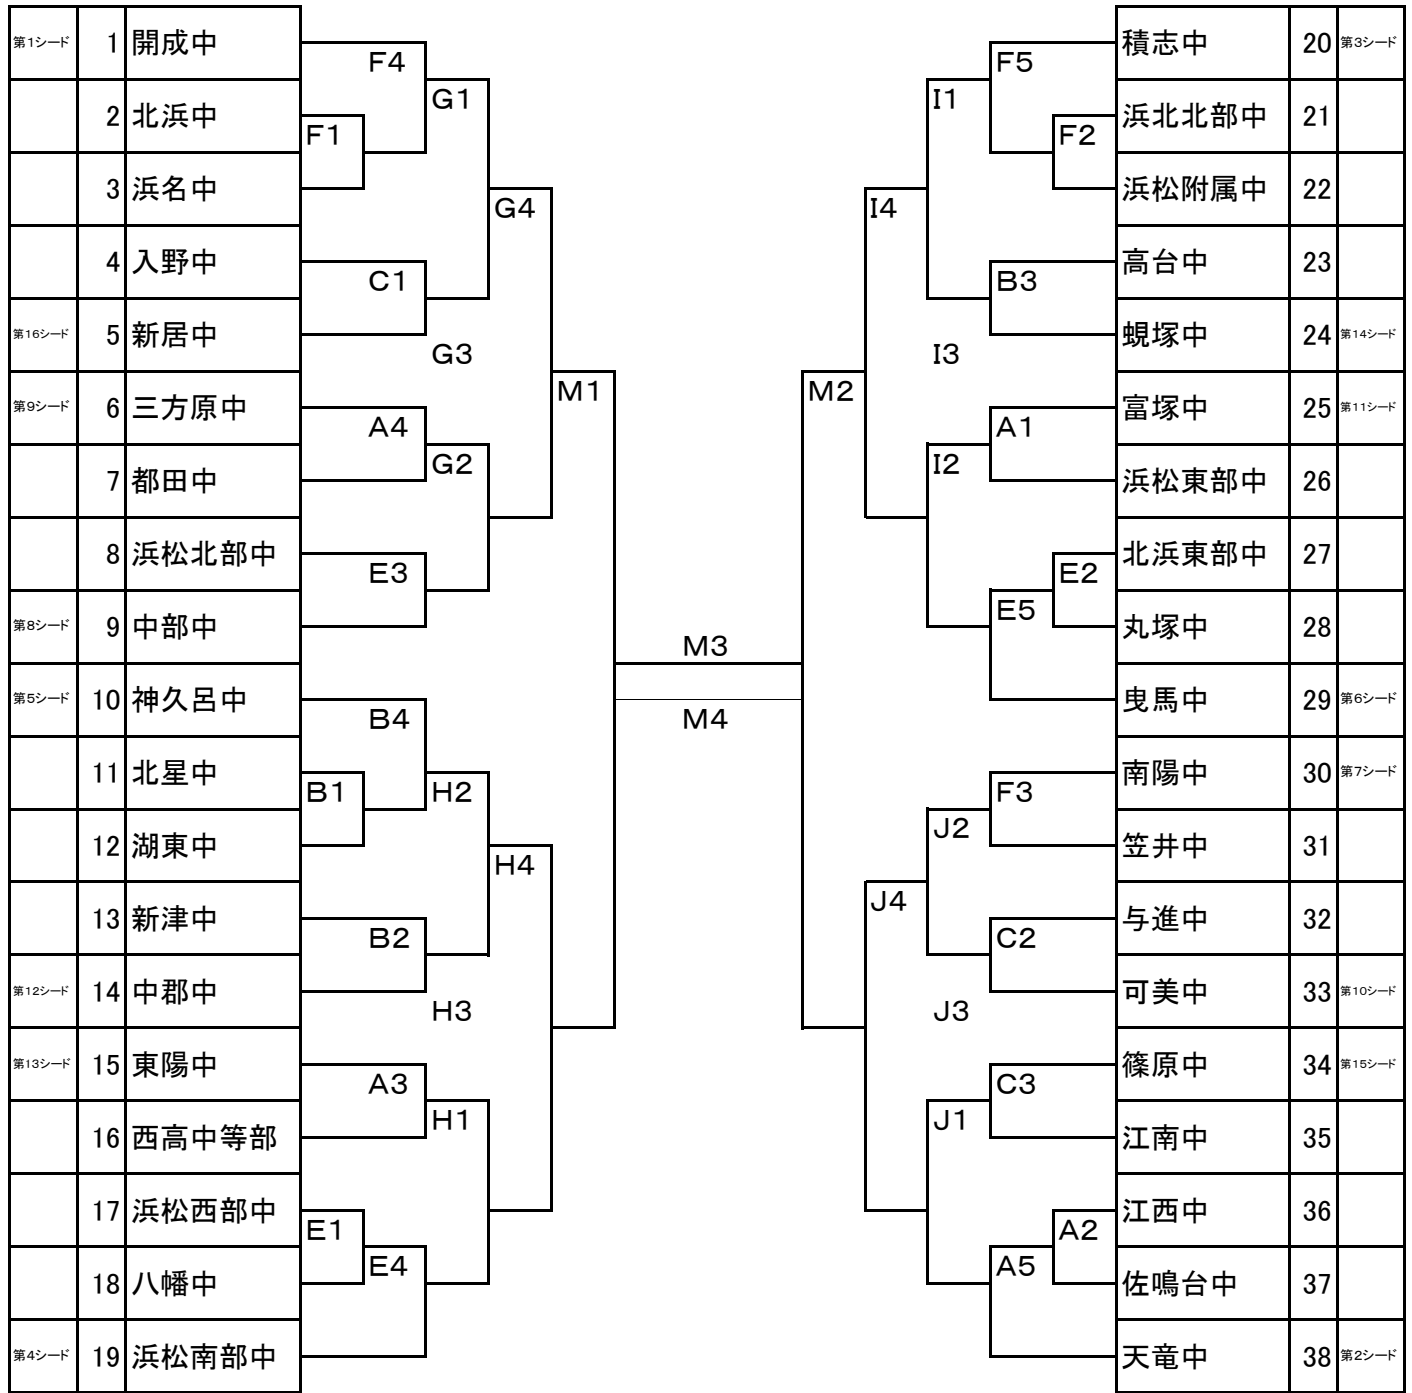

読売カップ組み合わせ

9～16位決定戦

3日	4日	10日	17日(M)	17日(KL)
1・ 9:15	1・ 9:15	1・ 9:15	1・ 9:15	1・ 9:15
2・ 10:30	2・ 10:45	2・ 10:30	2・ 10:30	2・ 10:30
3・ 11:45	3・ 11:45	3. 13:00	3・ 13:00	3・ 11:45
4・ 13:00	4・ 13:00	4・ 14:15	4・ 14:15	
5・ 14:15	5・ 14:15	2終了後1時間後	2終了後1時間半後	
可美会場は15分遅れ9:30開始				

5・6位
7・8位
9・10位
11・12位
13・14位
15・16位
はそれぞれ抽選

3日	4日	10日	17日
A エコパ人工芝	E 稗原	G 亀崎多目的	K 亀崎多目的
B 和地山	F ゆめりあ多目的	H 馬郡	L 和地山
C 可美		I 和地山	M エコパ人工芝
		J 亀崎芝生	