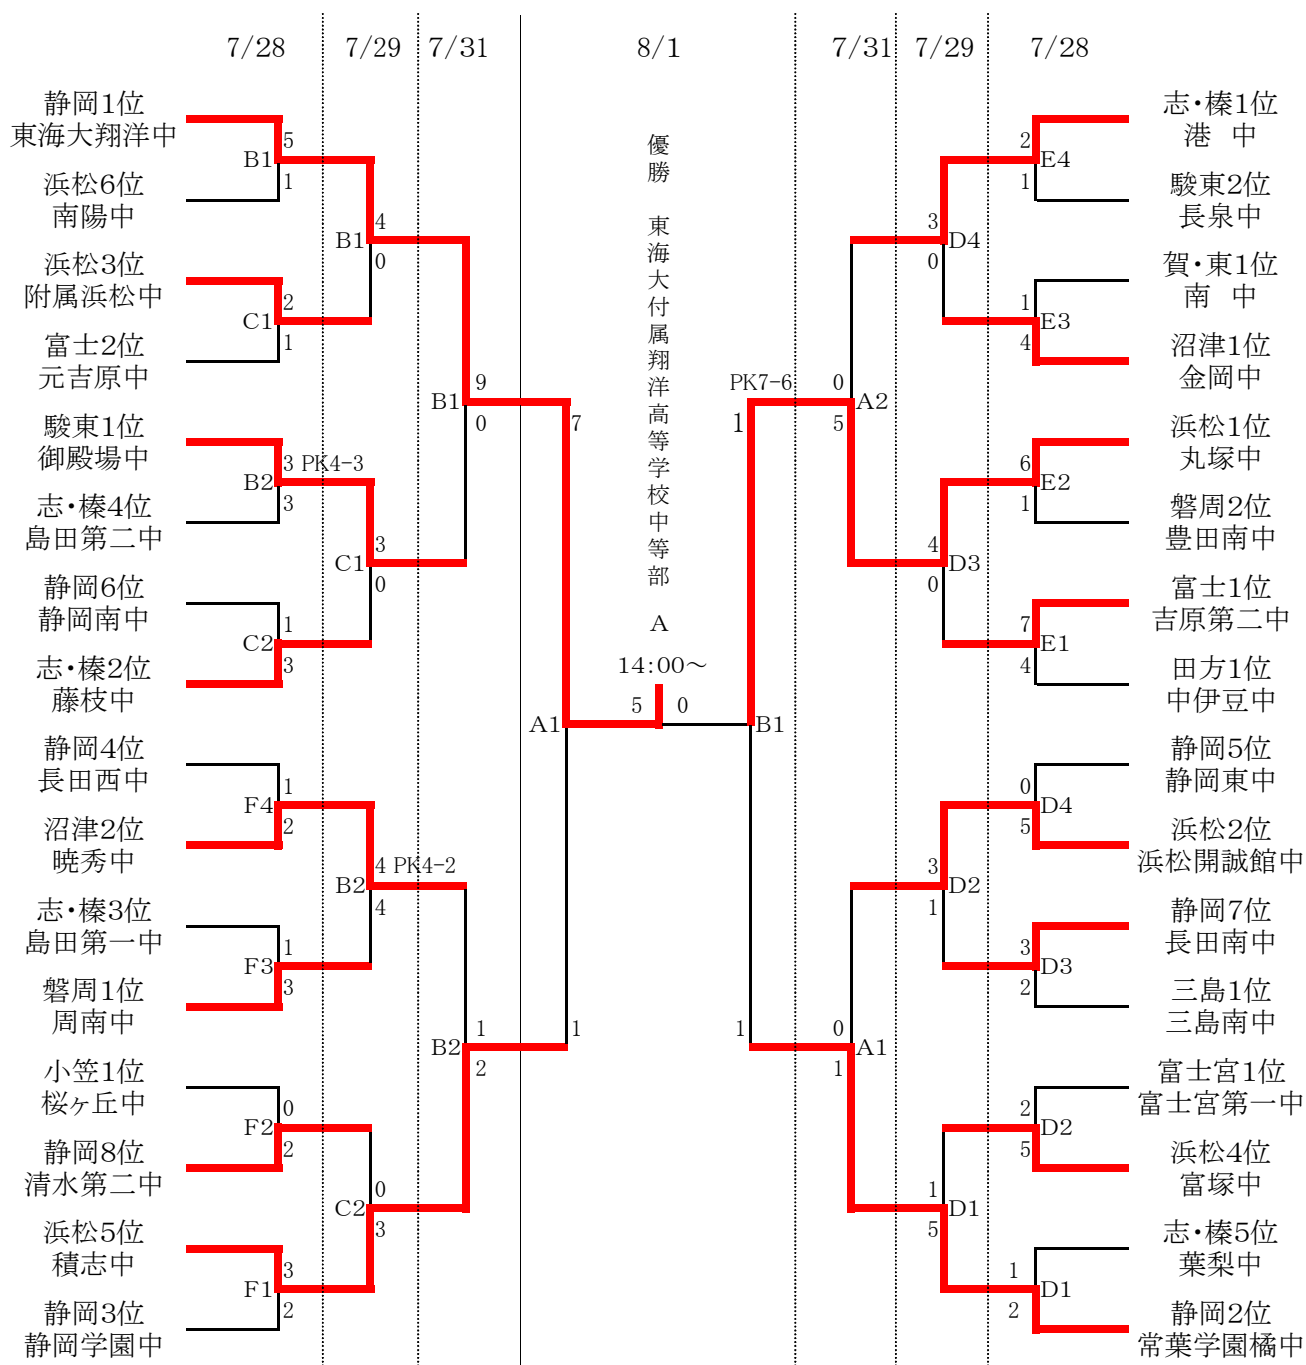

# サッカーの部

試合時刻 1・2回戦 1試合目 9:30~  
2試合目 11:00~  
3試合目 12:30~  
4試合目 14:00~

準々決勝以降 1試合目 10:00~  
2試合目 12:00~  
決勝 14:00~

会場 A : 藤枝総合グラウンド(サッカー場)  
C : 藤枝市民グラウンド  
E : 裾野市運動公園

B : 藤枝総合グラウンド(陸上競技場)  
D : 清水総合グラウンド  
F : ゆめりあサッカー場