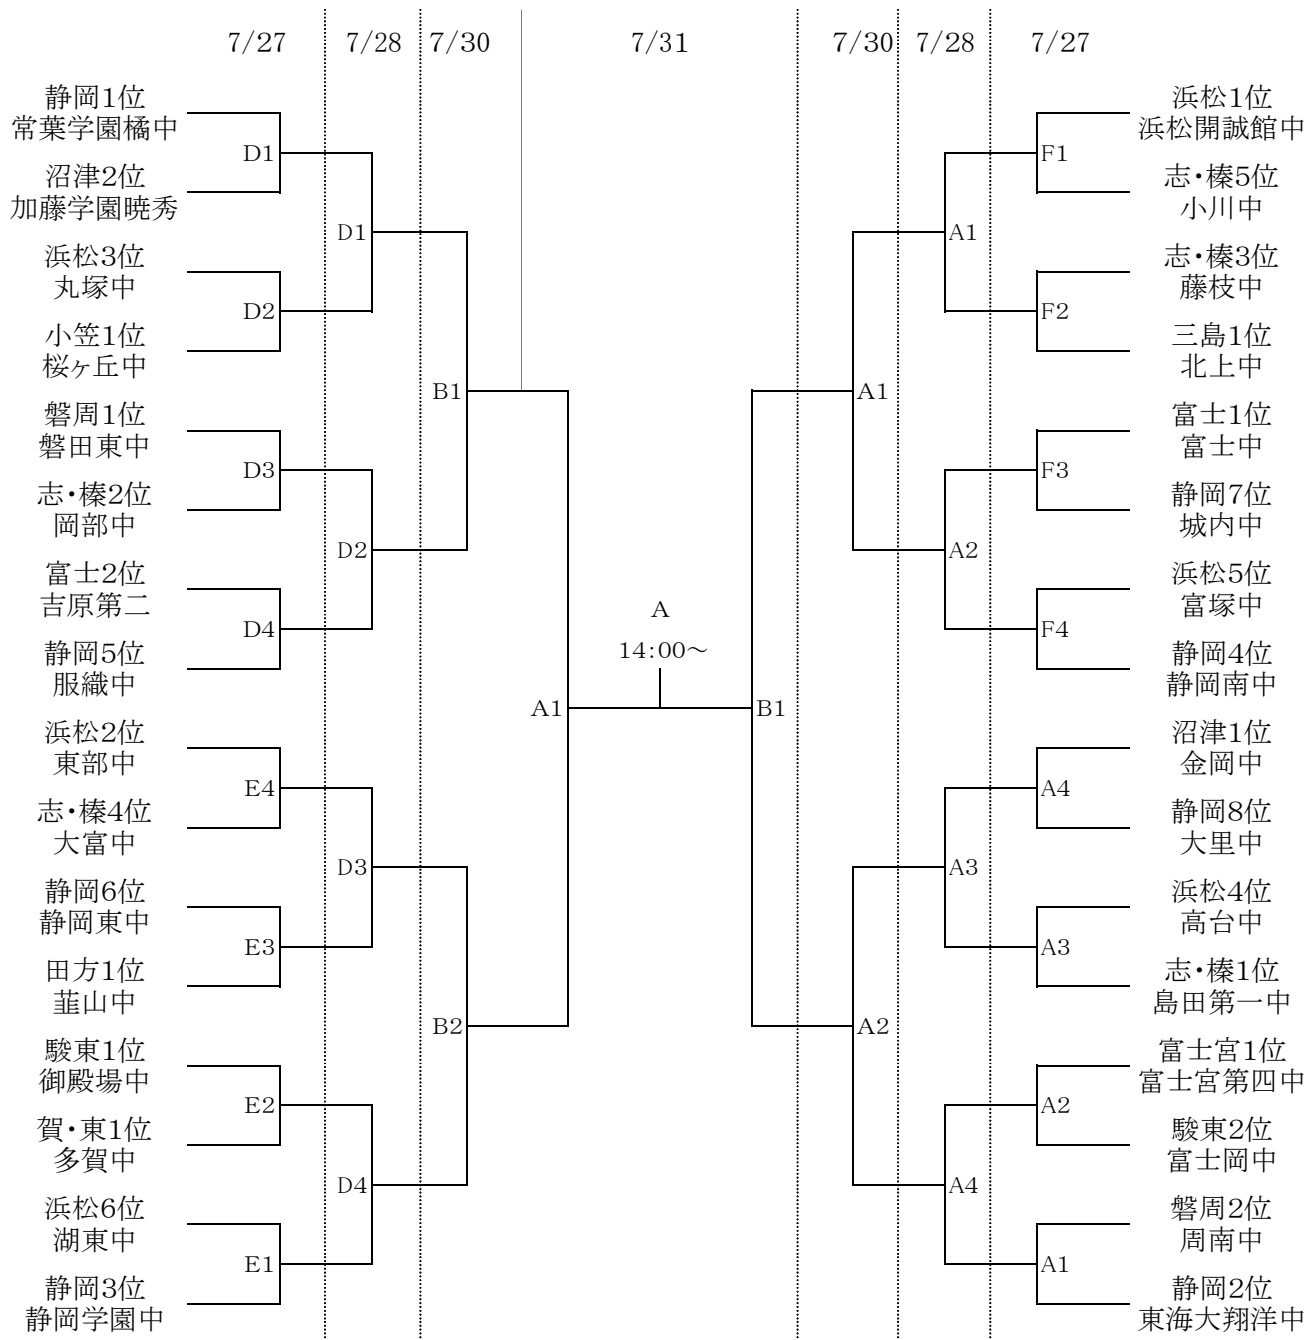

会場 藤枝総合グラウンド  
藤枝陸上競技場  
清水総合グラウンド  
富士陸上競技場  
遠州灘海浜公園

# サッカーの部

試合時刻 1・2回戦 1試合目 9:30～  
2試合目 11:00～  
3試合目 12:30～  
4試合目 14:00～

準決勝以降 1試合目 10:00～  
2試合目 12:00～  
決勝 14:00～

会場 A : 藤枝総合グラウンド(サッカー場)  
C : 藤枝市民グラウンド  
E : 裾野市運動公園

B : 藤枝総合グラウンド(陸上競技場)  
D : 清水総合グラウンド  
F : 遠州灘海浜公園グラウンド