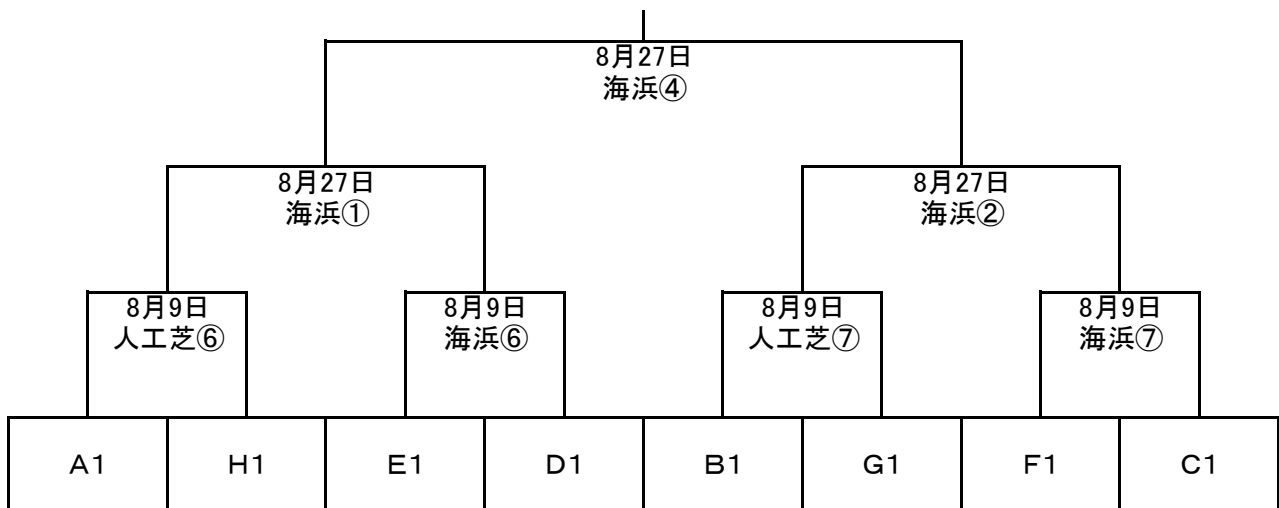

第32回『二郎杯』争奪ユースサッカー大会予選リーグ組合せ

	A	B	C	D	E	F	G	H
ア	磐田東	浜松湖東	浜松開誠館	浜松南	袋井	聖隷クリスファー	浜松北	ホンダユース
イ	袋井商業	浜松日体	掛川工業	浜松市立	常葉菊川	掛川西	磐田北	浜松大平台
ウ	浜松学芸	小笠	磐田農業	浜松湖南	浜北西	気賀	浜松江之島	浜松商業
エ	▲	掛川東	天竜林業	浜松西	浜松城北工業	三ヶ日・芥田・啓陽	引佐	浜松工業

決勝トーナメント

試合時間	①	9:30	⑤	14:30
	②	10:45	⑥	10:00
	③	12:00	⑦	11:30
	④	13:15		

* 会場準備は第1試合のチーム、片付けは最終試合のチームでおねがいします。

* 8月9日の審判は互審をお願いします。⑤の試合は⑥の試合のチームで、⑥の試合は⑤の試合のチームで主審・副審をだして下さい。

* 8月27日の準決勝の審判は互審をお願いします。①の試合は②の試合のチームで、②の試合は①の試合のチームで主審・副審をだして下さい。決勝戦は準決勝の敗者チームで審判をお願いします。