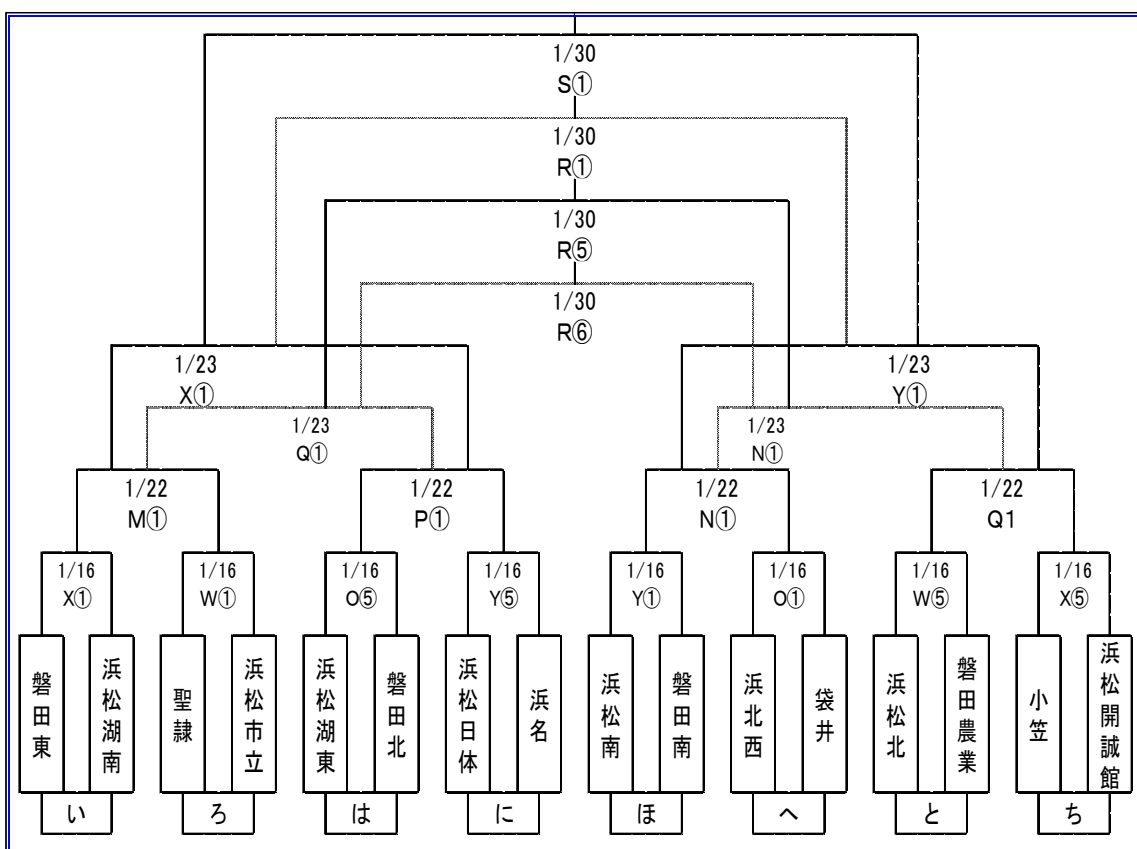

平成22年度 西部地区高校サッカー新人大会 決勝トーナメント

決勝トーナメント (1/16、22、23、30)

9位リーグ I					9位リーグ II				
	ろ	は	に	い		と	へ	ほ	ち
ろ		1/29 N①	1/23 N⑤	1/22 M⑤	と		1/29 N⑤	1/23 Q⑤	1/22 Q⑤
は	1/29 N①		1/22 P⑤	1/23 Y⑤	へ	1/29 N⑤		1/22 N⑤	1/23 X⑤
に	1/23 N⑤	1/22 P⑤		1/29 Y①	ほ	1/23 Q⑤	1/22 N⑤		1/29 Y⑤
い	1/22 M⑤	1/23 Y⑤	1/29 Y①		ち	1/22 Q⑤	1/23 X⑤	1/29 Y⑤	

決勝トーナメント会場

S:エコパ競技場(メイン) M:エコパ補助競技場 N:エコパ人工芝グラウンド O:エコパ多目的
 P:浜松海浜球技場 Q:竜洋運動公園 R:安久路公園グラウンド T:稗原芝グラウンド W:ゆめりあサッカー場
 X:磐田東高校 Y:オイスカ高校

試合時間①10:00~ ②11:30~ ③13:00~ ④14:30~ ⑤12:00~ ⑥14:00~

- * 公営Gは第一試合目の2チームが会場準備、最終試合の2チームが片付け。
- * 記録用紙・記録員は対戦チームで準備・実施してください。
- * 駐車場の整理もお願いします。