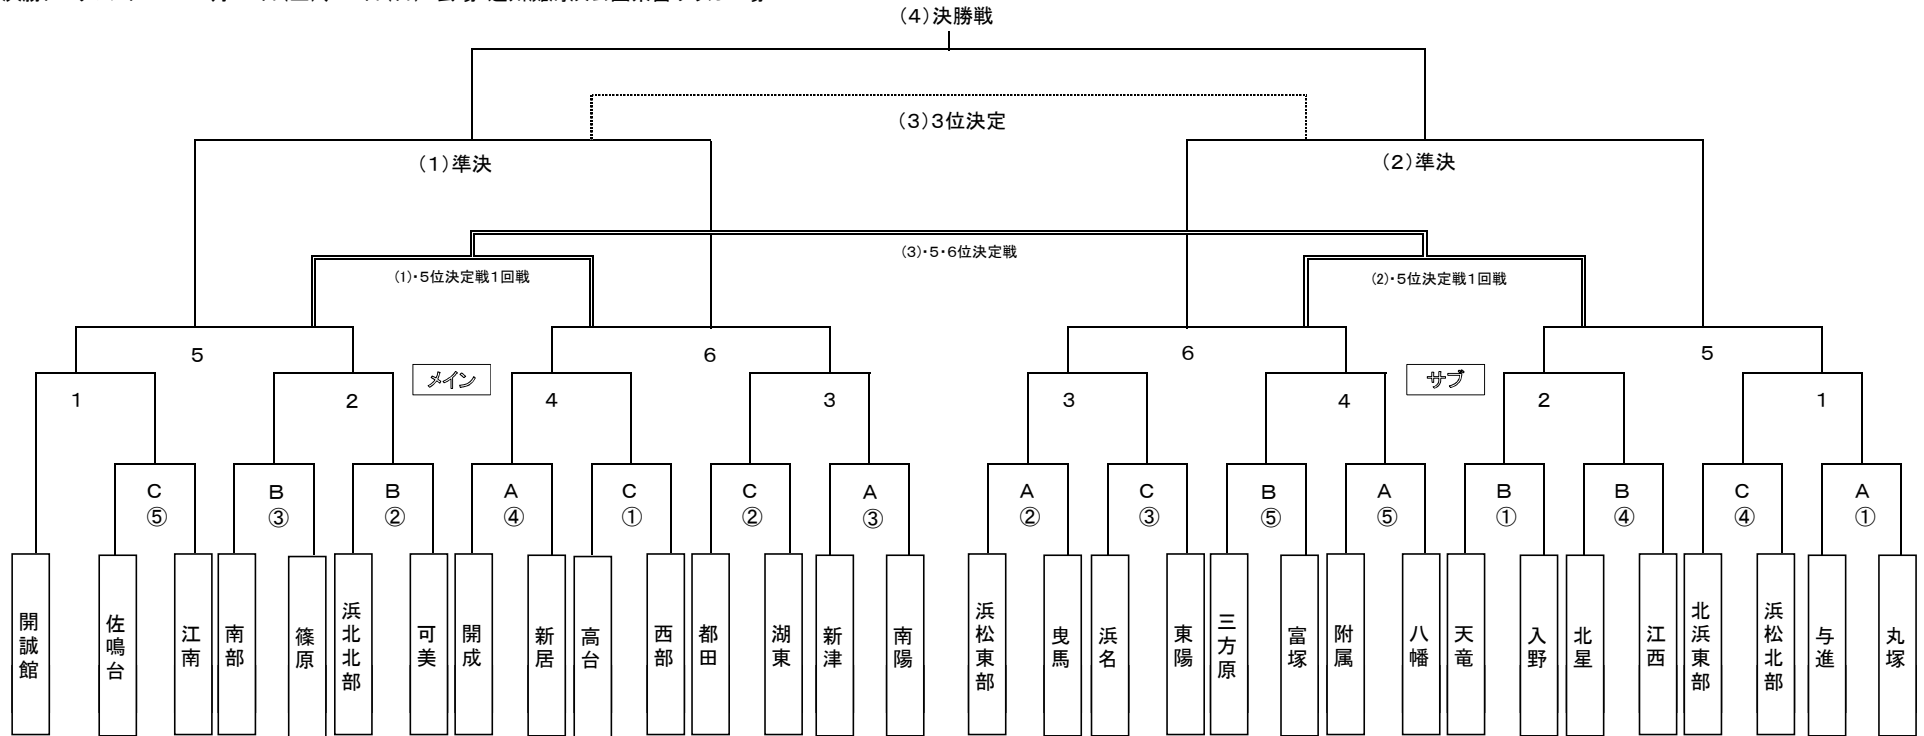

10. 決勝トーナメント 7月16日(土)、17日(日) 会場: 遠州灘海浜公園県営サッカー場

◎試合時間

○7月9日(土)

- ① 9:30~
- ② 10:45~
- ③ 12:00~
- ④ 13:15~
- ⑤ 14:30~

- A: オイスカ高校G
- B: 雄踏総合公園多目的スポーツ広場
- C: 可美公園サッカー場

○7月16日(土)

県営遠州灘海浜公園(メイン・サブ)

- 1、9:00~
- 2、10:15~
- 3、11:30~
- 4、12:45~
- 5、14:00~
- 6、15:30~

(6は4が終わってから1時間半後)

○7月17日(日)

☆メイン

- (1)、9:00~準決勝
- (2)、10:15~準決勝
- (3)、13:30~3位決定戦
- (4)、14:45~決勝戦

☆サブ

- (1)、9:00~順位決定戦1回戦
- (2)、10:15~順位決定戦1回戦
- (3)、13:30~5・6位決定戦

◎会場所在地

- 県営遠州灘海浜公園サッカー場
- 可美公園総合グラウンド
- 開誠館篠原グラウンド
- オイスカ高校グラウンド
- 聖隷高校グラウンド