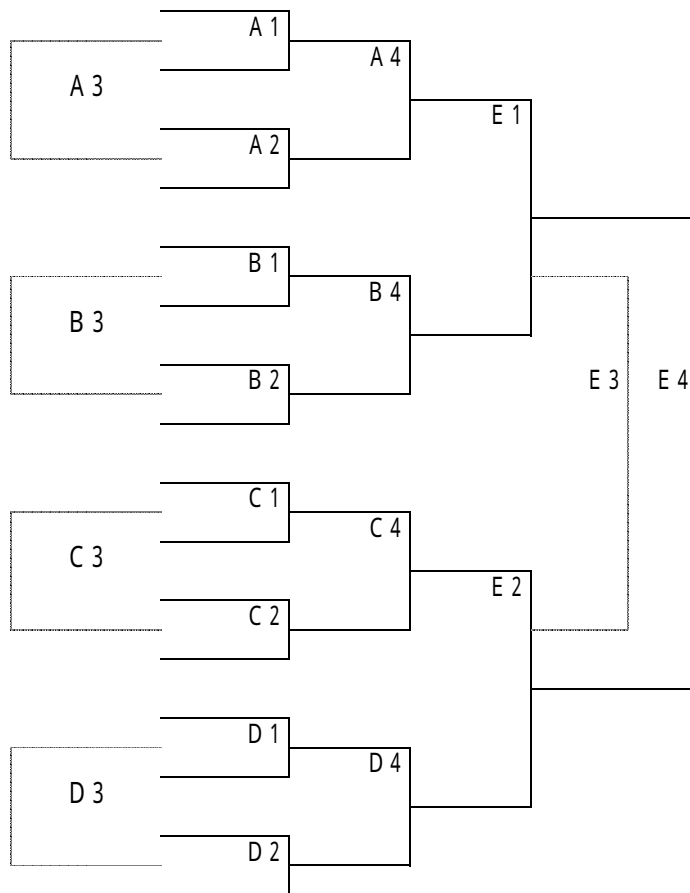

西部地区 1 年生大会決勝トーナメント組み合わせ

		開誠館中
ブロック	3	
ブロック	4	
ブロック	3	
ブロック	4	
ブロック	3	
ブロック	4	
ブロック	3	
ブロック	4	
ブロック	3	
ブロック	4	
ブロック	3	
ブロック	4	
ブロック	3	
ブロック	3	

51

会場

A	雄踏芝	12月9日
B	雄踏多目的	
C	高丘	
D	和地山	
E	亀崎芝	12月22日

12月9日	1	9:00 ~		12月22日	9:00 ~	
	2	10:05 ~			10:05 ~	
	3	12:15 ~	2 終了後1時間後		12:40 ~	2 終了後1時間半後
	4	13:20 ~			13:45 ~	

12月8日の負けたチームが9日の審判に入ります。
 12月9日に負けたチームが22日の審判に入ります。