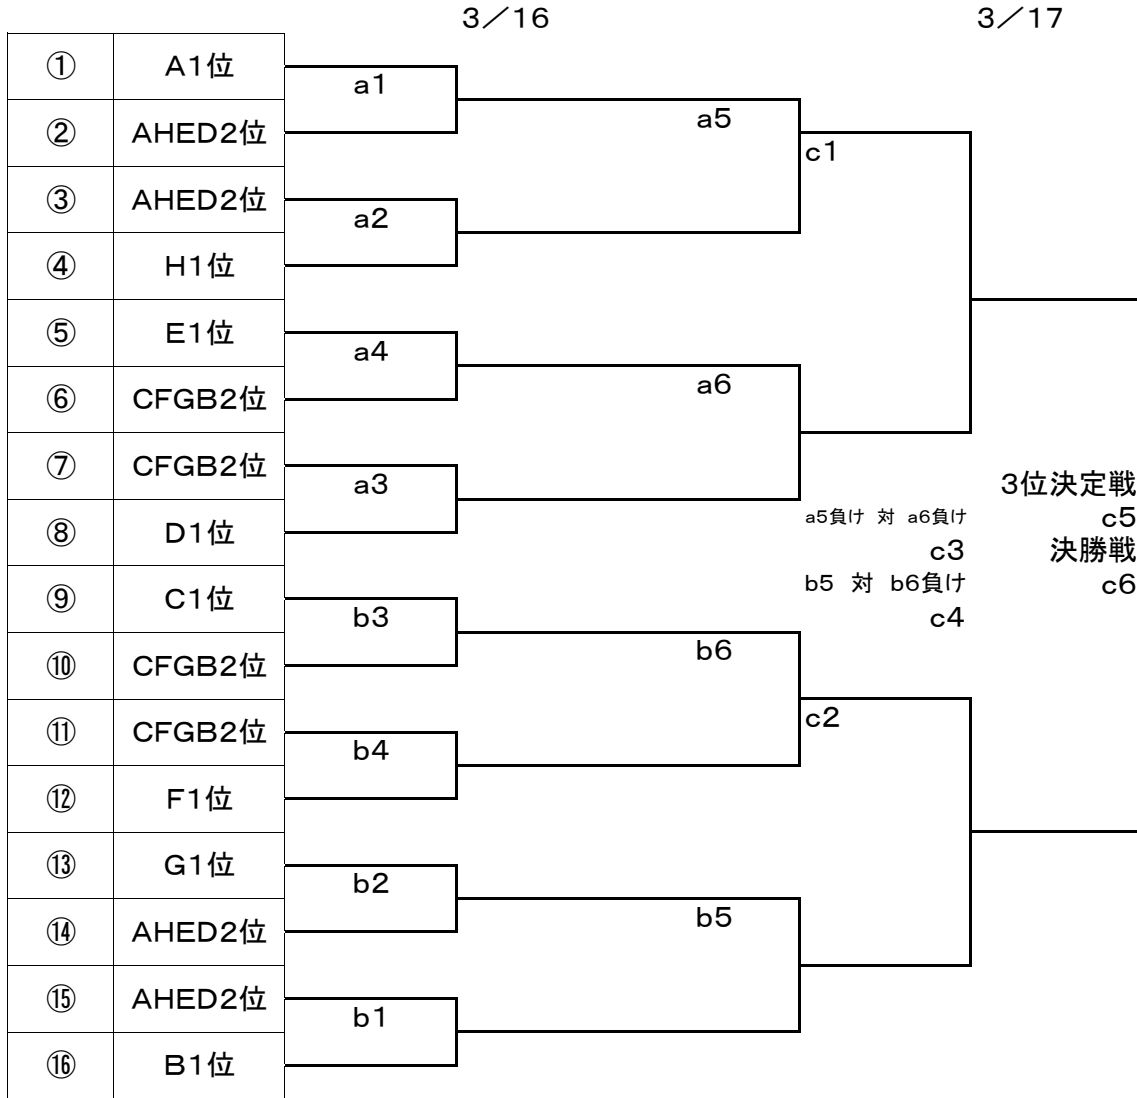

# 決勝トーナメント

<b>会場</b>		<b>試合時間</b>		
a	安久路	3/16		3/17
b	稗原		1 9:00	1 9:00
c	遠州灘海浜公園メイン		2 10:05	2 10:05
d	遠州灘海浜公園サブ		3 11:10	3 11:10
			4 12:15	4 12:15
			5 13:20	5 13:20
			6 15:00	6 14:30
		(4終了後1時間半後)		