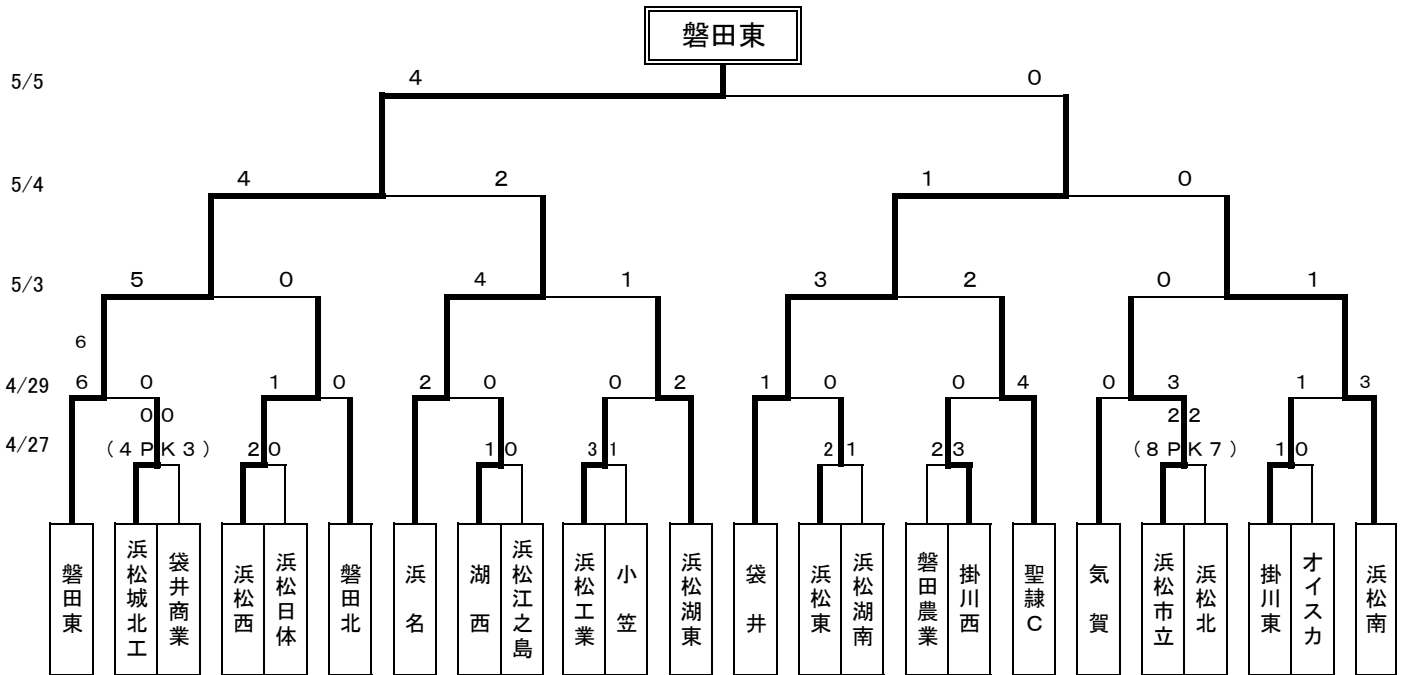

平成25年度静岡県高等学校総合体育大会サッカー競技西部地区大会決勝トーナメント

3位決定戦

5位決定戦

7位決定戦

9位決定ラウンド

	磐田北	湖西	浜松工	城北工	順位
磐田北	-	1●3	0●3	0●1	4
湖西	3○1	-	2○1	1○0	1
浜松工業	3○0	1●2	-	1○0	2
城北工業	1○0	0●1	0●1	-	3

	気賀	掛川西	浜松東	掛川東	順位
気賀	-	2●3	0●2	1●2	4
掛川西	3○2	-	1△1	3○0	2
浜松東	2○0	1△1	-	4○1	1
掛川東	2○1	0●3	1●4	-	3

- 会場**
- 常葉大学有玉グラウンド
 - エコパ人工芝サッカー場
 - 浜松海浜球技場
 - ゆめりあサッカー場
 - ゆめりあ多目的グラウンド
 - 竜洋スポーツグラウンド
 - エコパ芝生広場1
 - 磐田東高校
 - 気賀高校
 - 袋井高校

- KickOff**
- ① 10:00
 - ② 12:00
 - ③ 13:00
 - ④ 14:00
 - ⑤ 15:00

- 県大会出場校8校**
- ① 磐田東
 - ② 袋井
 - ③ 浜松南
 - ④ 浜名
 - ⑤ 聖隷クリストファー
 - ⑥ 浜松湖東
 - ⑦ 浜松西
 - ⑧ 浜松市立
 - ⑨ 湖西
 - ⑩ 浜松東
- 東海プリンスリーグ出場**
 出場の浜松開誠館は西部地区大会は免除。
 県大会から出場。