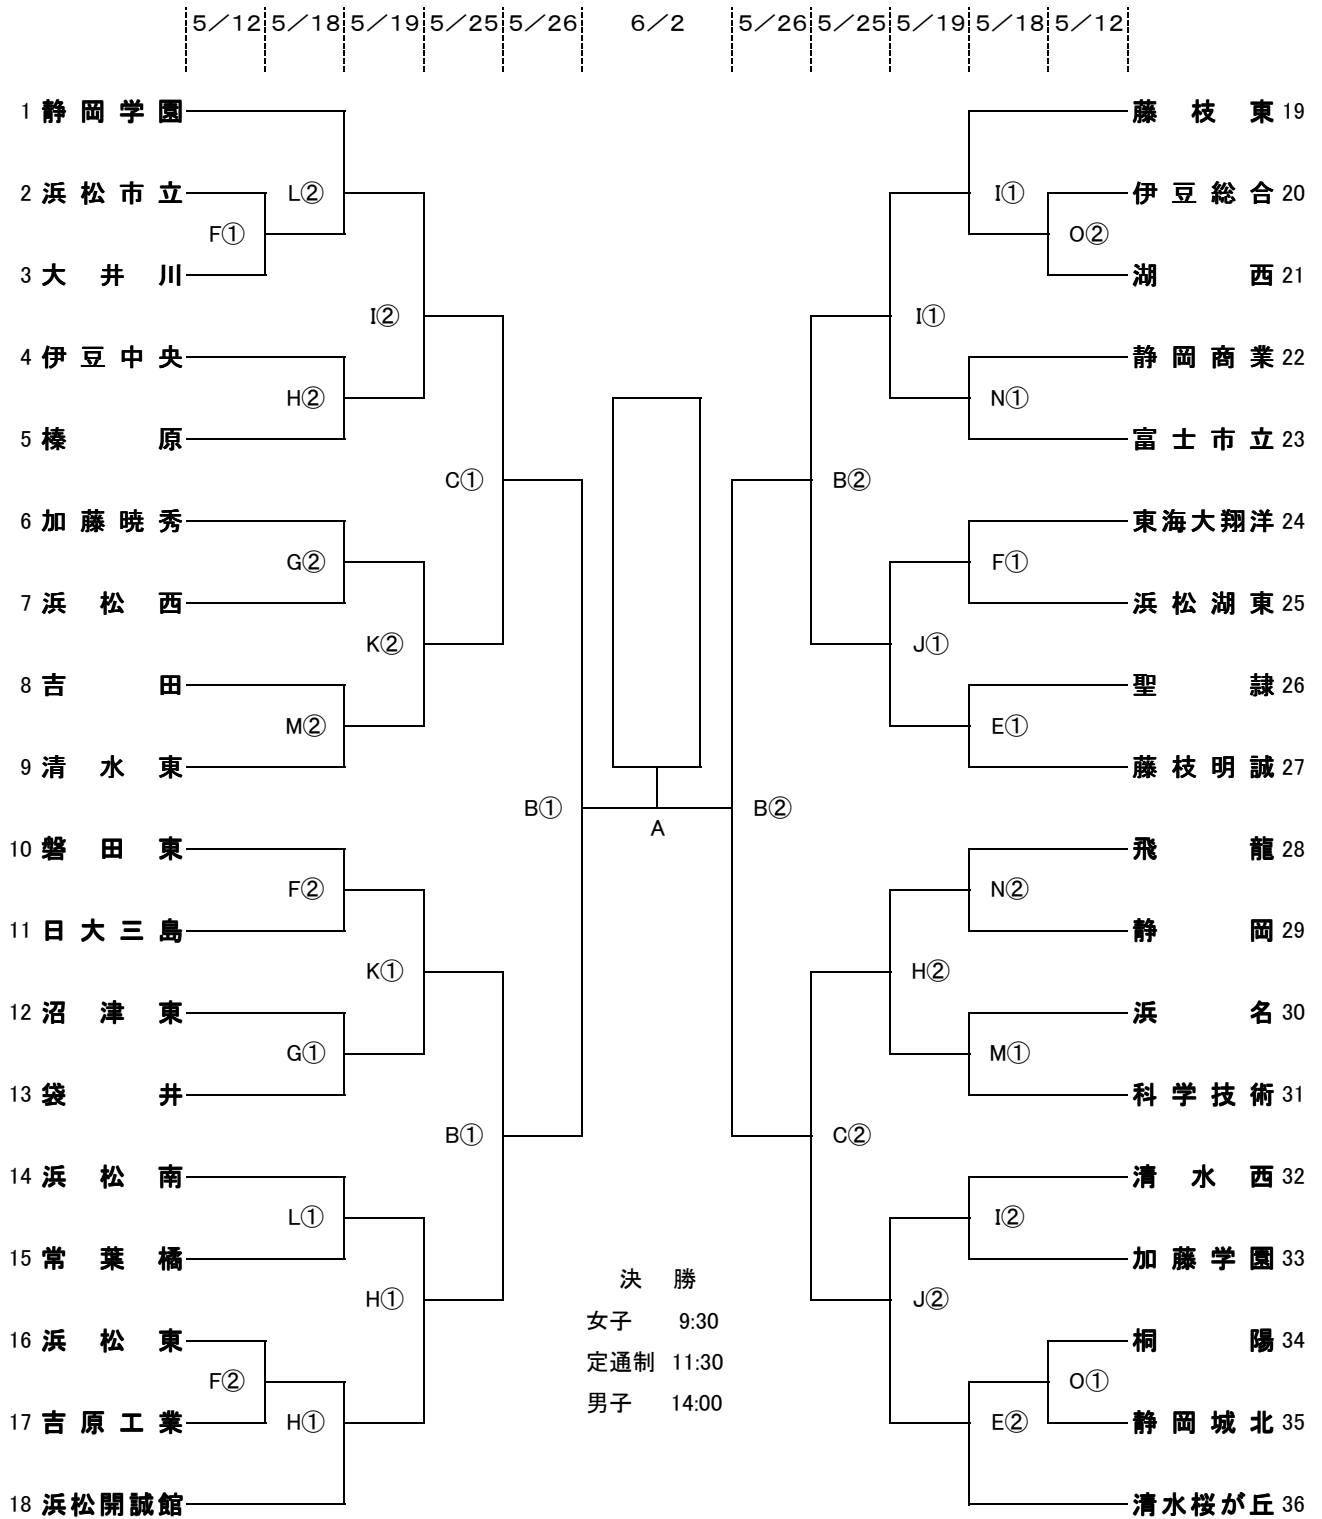

平成25年度静岡県高等学校総合体育大会 サッカー競技

A 工 科 大 学
B 愛 鷹 多 目 的 場
C 草 薙 球 技 場
D 富 士 総 合
E 藤 枝 陸 上
F 浜 松 海 浜 公 園
G 工 科 大 学 芝
H 浜 松 開 誠 館
I 藤 枝 東
J 藤 枝 明 誠
K 磐 田 東

L 常 葉 橋
M 科 学 技 術
N 富 士 市 立
O 静 岡 城 北

① 11:00
② 13:00