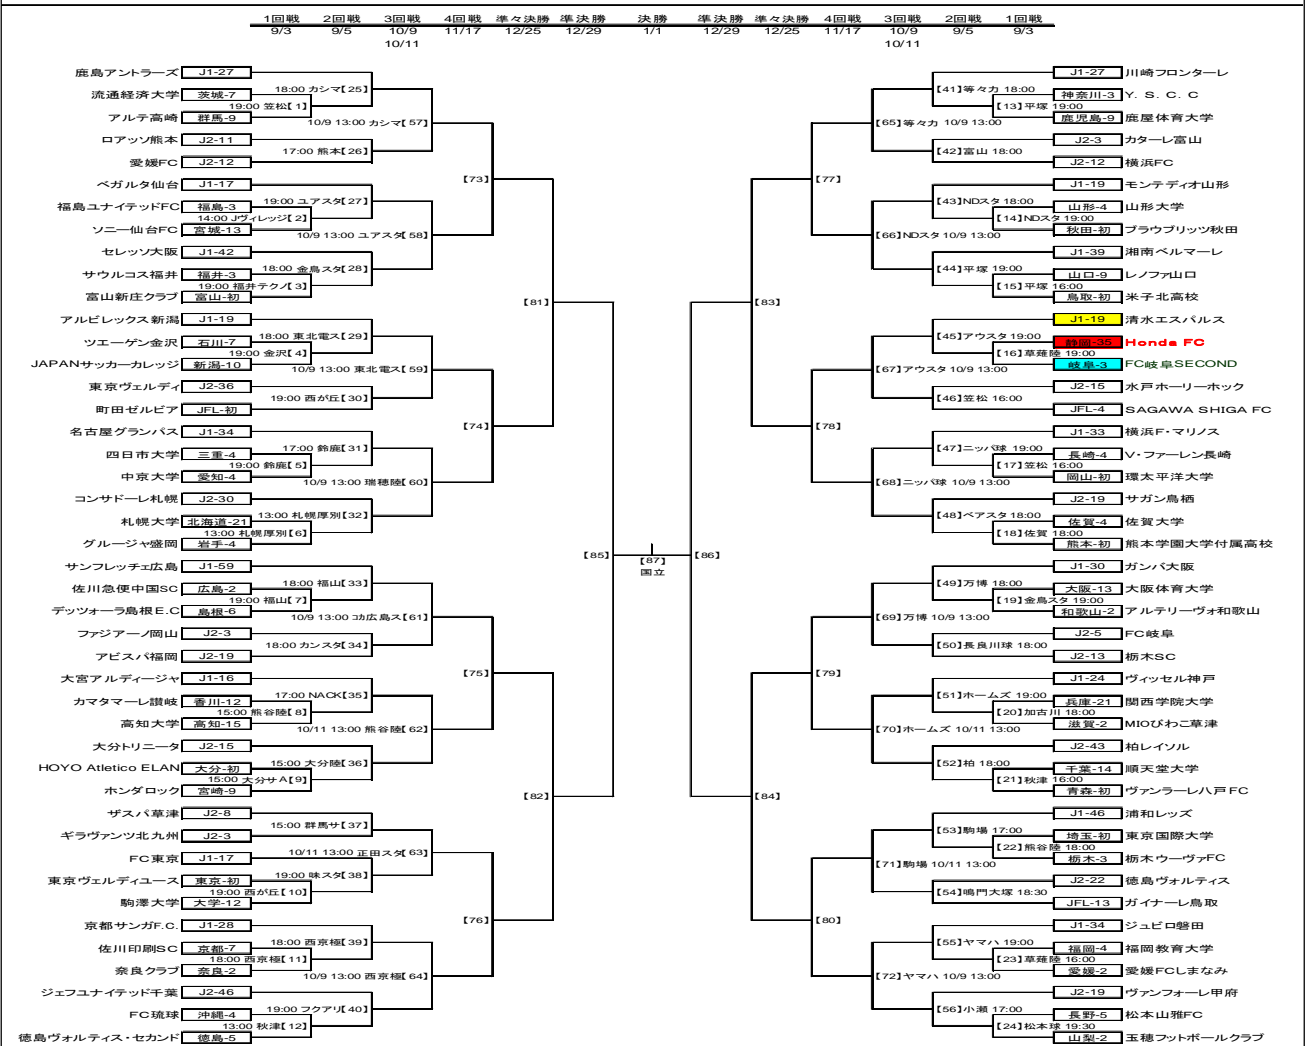

第90回天皇杯全国選手権大会試合結果

静岡県代表決定戦

事務局長

新村

2010年8月28日(土) 13:00キックオフ

会場：藤枝総合運動公園

観客：400人

天候：晴れ

Honda FC 4 { 0-0 / 4-1 } 1 浜松大学

【得点】 柴田潤一郎 鈴木 弘大 鈴木 弘大 細貝 竜太

【アシスト】 直接FK 吉村 和紘 PK 鈴木 弘大

【戦評】

浜大破り16年連続35回目の天皇杯切符！

第90回天皇杯静岡県代表決定戦が藤枝総合運動公園サッカー場で行われました。5年ぶりの本戦出場を目指す浜松大学、練習試合も頻りに行う相手であり、お互いの手の内は知り尽くしている。立ち上がり、しっかりボールを繋ぎ硬さは見られない。やはり浜大は守り重視のカウンター狙い、ロングボールでFWを走らせるが、DFは落ち着いて対応し危ない場面を作させない。しかし、中盤を支配するがペナルティ内まで攻め込めない、その後一進一退を繰り返す、攻め込みながら前半終了。後半5分ペナルティ外約5Mの位置でFKを得ると、柴田が技ありのキックで右サイドへ、GK一歩も動けずネットを揺らす。その後、伊賀、土屋等が決定的な場面を作るが追加点ならず。逆にPKを献上してしまう。これを機に若干リズムを乱すが徐々に底時からを見せ始める。30分、吉村からのスルーパスで抜け出した弘大が落ち着いて蹴り込み勝ち越す。ここから連続攻撃を見せる、吉村とのワンツーで抜け出した弘大のシュートはGKが好セーブ、伊賀のドリブルシュートはDFに阻止されCK。石井のHSは僅かな所でGKにパンチングされ再びCK。このCKの場面で弘大が倒されPKを得る。右が入隅に決め3点目。その1分後、左サイドを弘大が突破しGKとDFの間にグラウンダーでボールを入ると逆サイドから細貝が走りこみ、ダメ押し4点目を叩き込む。弘大の2ゴール1アシストの活躍で終わってみれば4-1の快勝。16年連続で天皇杯切符を手にした。天皇杯1回戦は、9/3(金)草薙陸上競技場で岐阜セカンドと対戦します。

PS	選手名	シュート	時間	交代選手	シュート
12	GK 中村 元				
5	DF 牧野 泰直		17分	川嶋 正之	
18		中川 裕平	1		
3		石井 雅之	1		
14	橋田 龍				
7	糸数 昌太				
16	MF 土屋 貴啓	2	67分	吉村 和紘	
10		柴田潤一郎	3	76分	細貝 竜太
4	安部 裕之				
25	FW 伊賀 貴一	2			
11	鈴木 弘大	7			

第90回天皇杯全日本サッカー選手権大会

2010.08.29

※会場名の横の数字は【マッチナンバー】

※チーム名の横の数字は出場回数

※4回戦、準々決勝、準決勝の会場は後日発表します

※キックオフ時間は変更になる可能性があります

※原則トーナメント表の上に位置するチームのペンチを、メインスタンドからピッチに向かって左側に設置します(ただし、【19】【28】金鳥スタ、【30】西が丘、【39】【64】西京極、