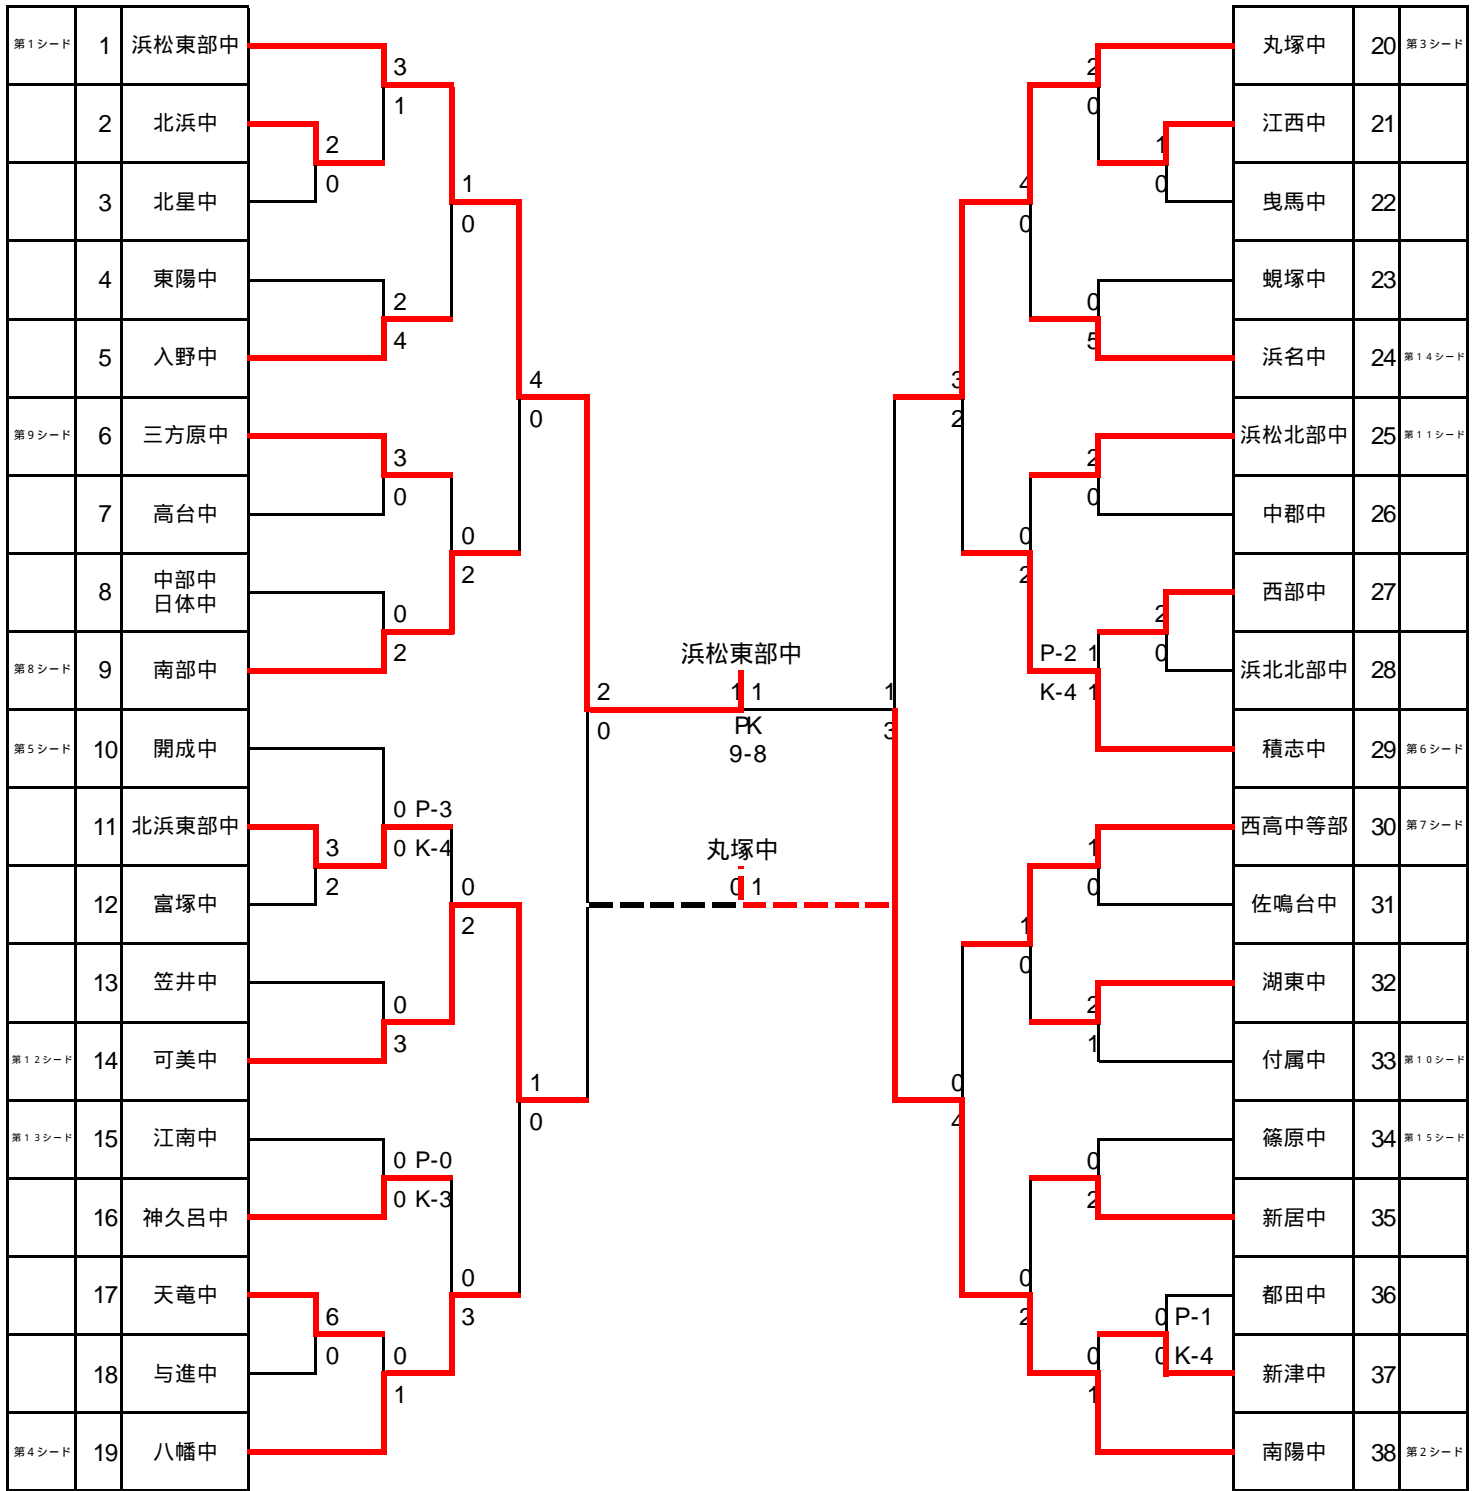

Honda CUP(中体連の部) 組み合わせ

優勝	浜松東部中	9位	浜松北部中
準優勝	南陽中	10位	三方原中
3位	丸塚中	11位	北浜東部中
4位	可美中	12位	新居中
5位	八幡中	13位	浜名中
6位	積志中	14位	神久呂中
7位	西高中等部	15位	湖東中
8位	浜松南部中	16位	入野中

チャンピオンシップ出場決定戦

	浜松東部中	南陽中	浜松開誠館	勝点	順位
浜松東部中	X	1 - 1	0 - 1	1	3
南陽中	1 - 1	X	0 - 1	1	2
浜松開誠館	1 - 0	1 - 0	X	6	1

抽選により南陽中が2位。