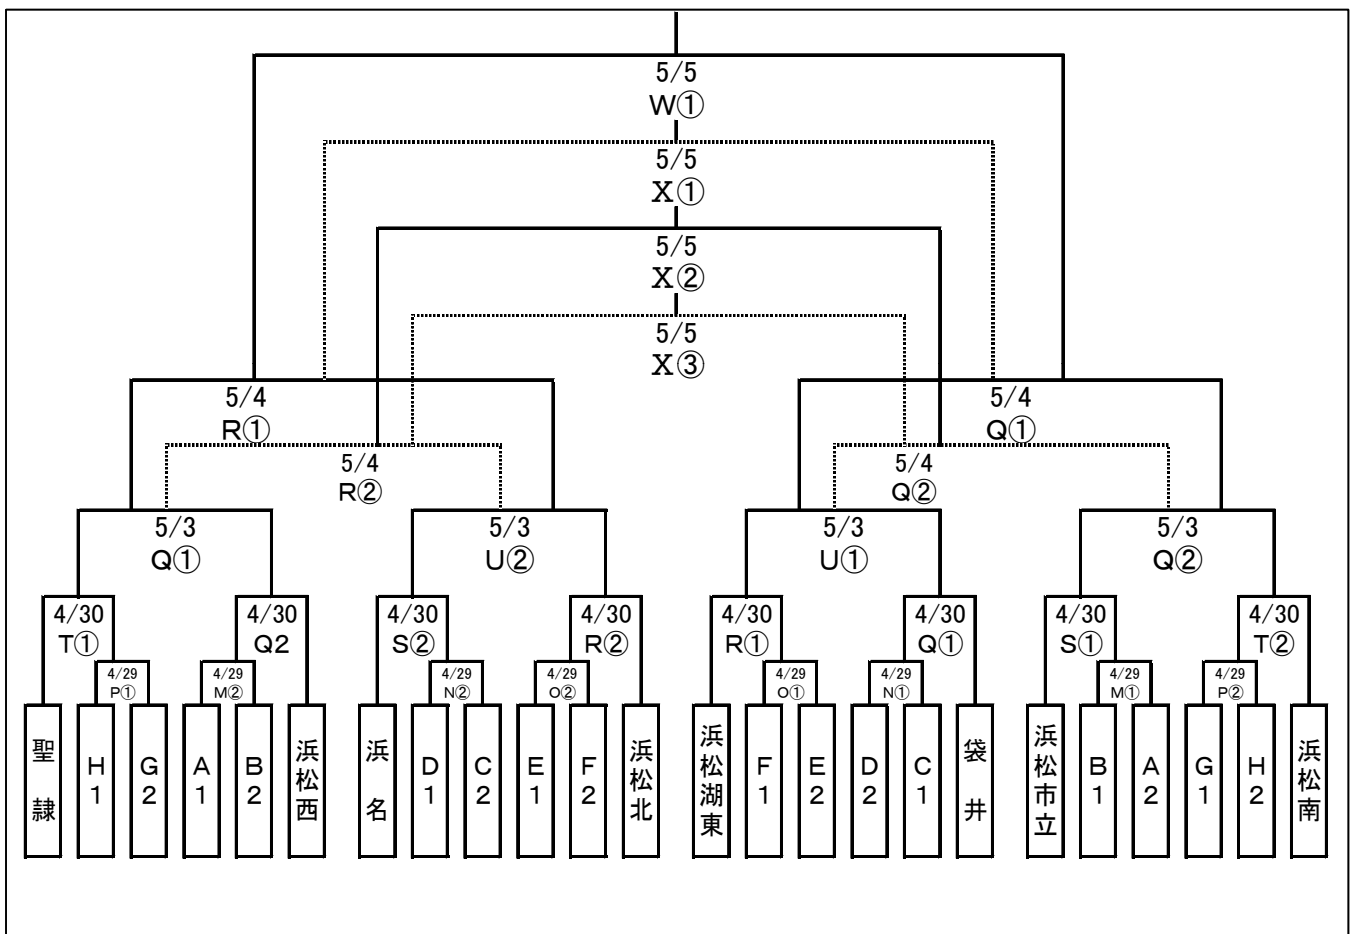

## 平成24年度高校総体サッカー競技西部地区大会

予選リーグ組合せ

	A	B	C	D	E	F	G	H
ア	気 賀	浜松日体	小 笠	掛川西	掛川東	浜松江之島	磐田北	磐田農業
イ	浜松城北工業	浜松大平台	浜北西	浜松工業	湖 西	磐田南	オイスカ	新 居
ウ	掛川工業	三ヶ日	浜松学院	遠江総合	引 佐	池新田	浜松商業	磐田西
エ	横須賀	浜松東	浜松学芸	二 俣	常葉菊川	袋井商業	浜松湖南	浜松修学舎 浜松啓陽

### 決勝トーナメント(4/29、30、5/3、4、5)