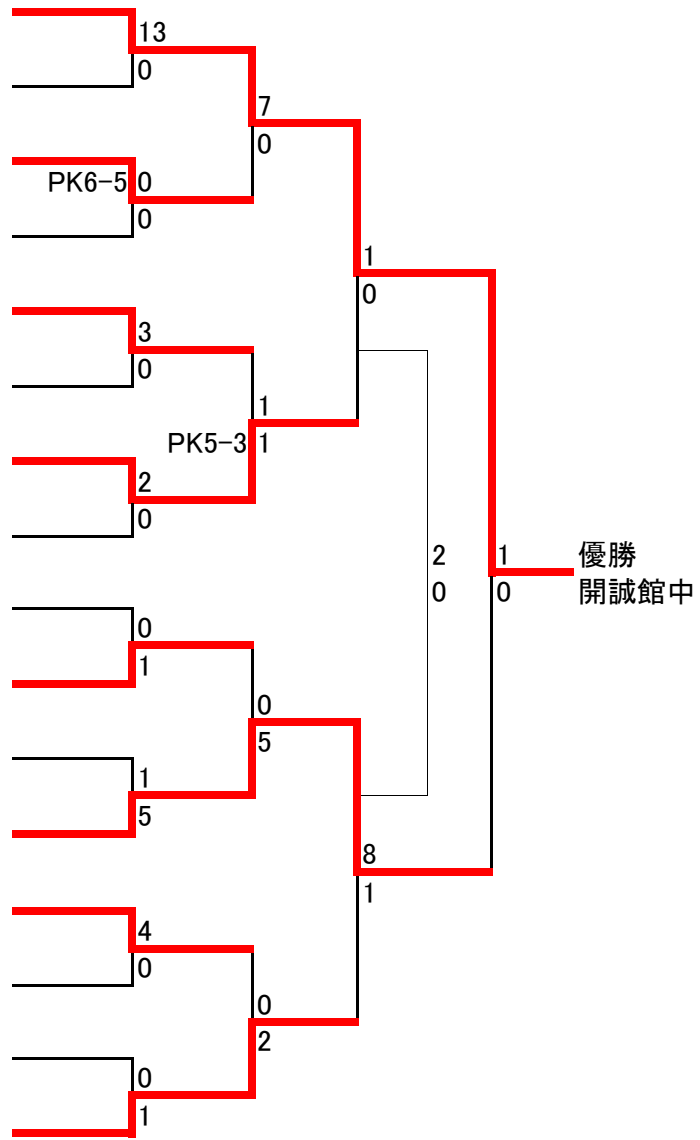

西部地区1年生大会決勝トーナメント組み合わせ

		開誠館中
①ブロック	3	江南中 ※西部中風揚げのため
②ブロック	4	丸塚中
③ブロック	3	新津中
④ブロック	4	開成中
⑤ブロック	4	新居
⑥ブロック	4	湖東中
⑦ブロック	3	福田中
⑧ブロック	4	浜松南部中
⑨ブロック	4	袋井中
⑩ブロック	4	浜岡中
⑪ブロック	3	南陽中
⑫ブロック	4	周南中
⑬ブロック	4	神久呂・可美
⑭ブロック	4	磐田一中
⑮ブロック	3	与進中

- 優勝 浜松開誠館中学校
- 準優勝 浜松市立南陽中学校
- 3位 浜松市立湖東中学校
- 4位 浜松市立与進中学校

上位4チームが県大会に出場します