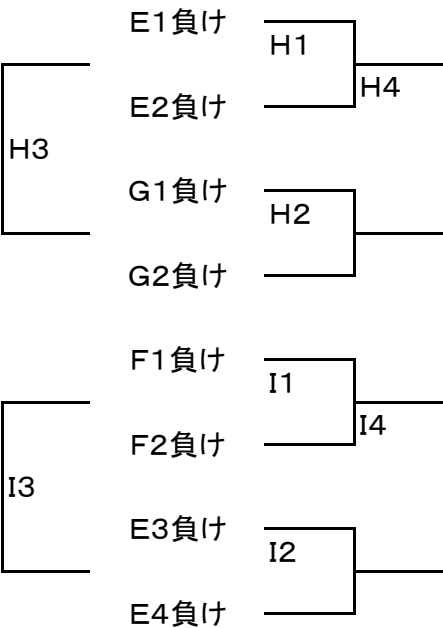

第26回読売カップ争奪戦サッカー大会 組み合わせ

9～16位決定戦

12日

12日 12日

5～8位決定戦

グラウンド

5日

A	開誠館
B	すぽるてん
C	可美公園
D	和地山

6日

E	エコパ人工芝
F	和地山
G	可美公園

12日

H	亀崎多目的
I	亀崎芝生
J	県営サブ
K	県営メイン

試合時間

5日

1	9:00～
2	10:05～
3	11:10～
4	12:15～
5	13:20～
6	14:25～

6日