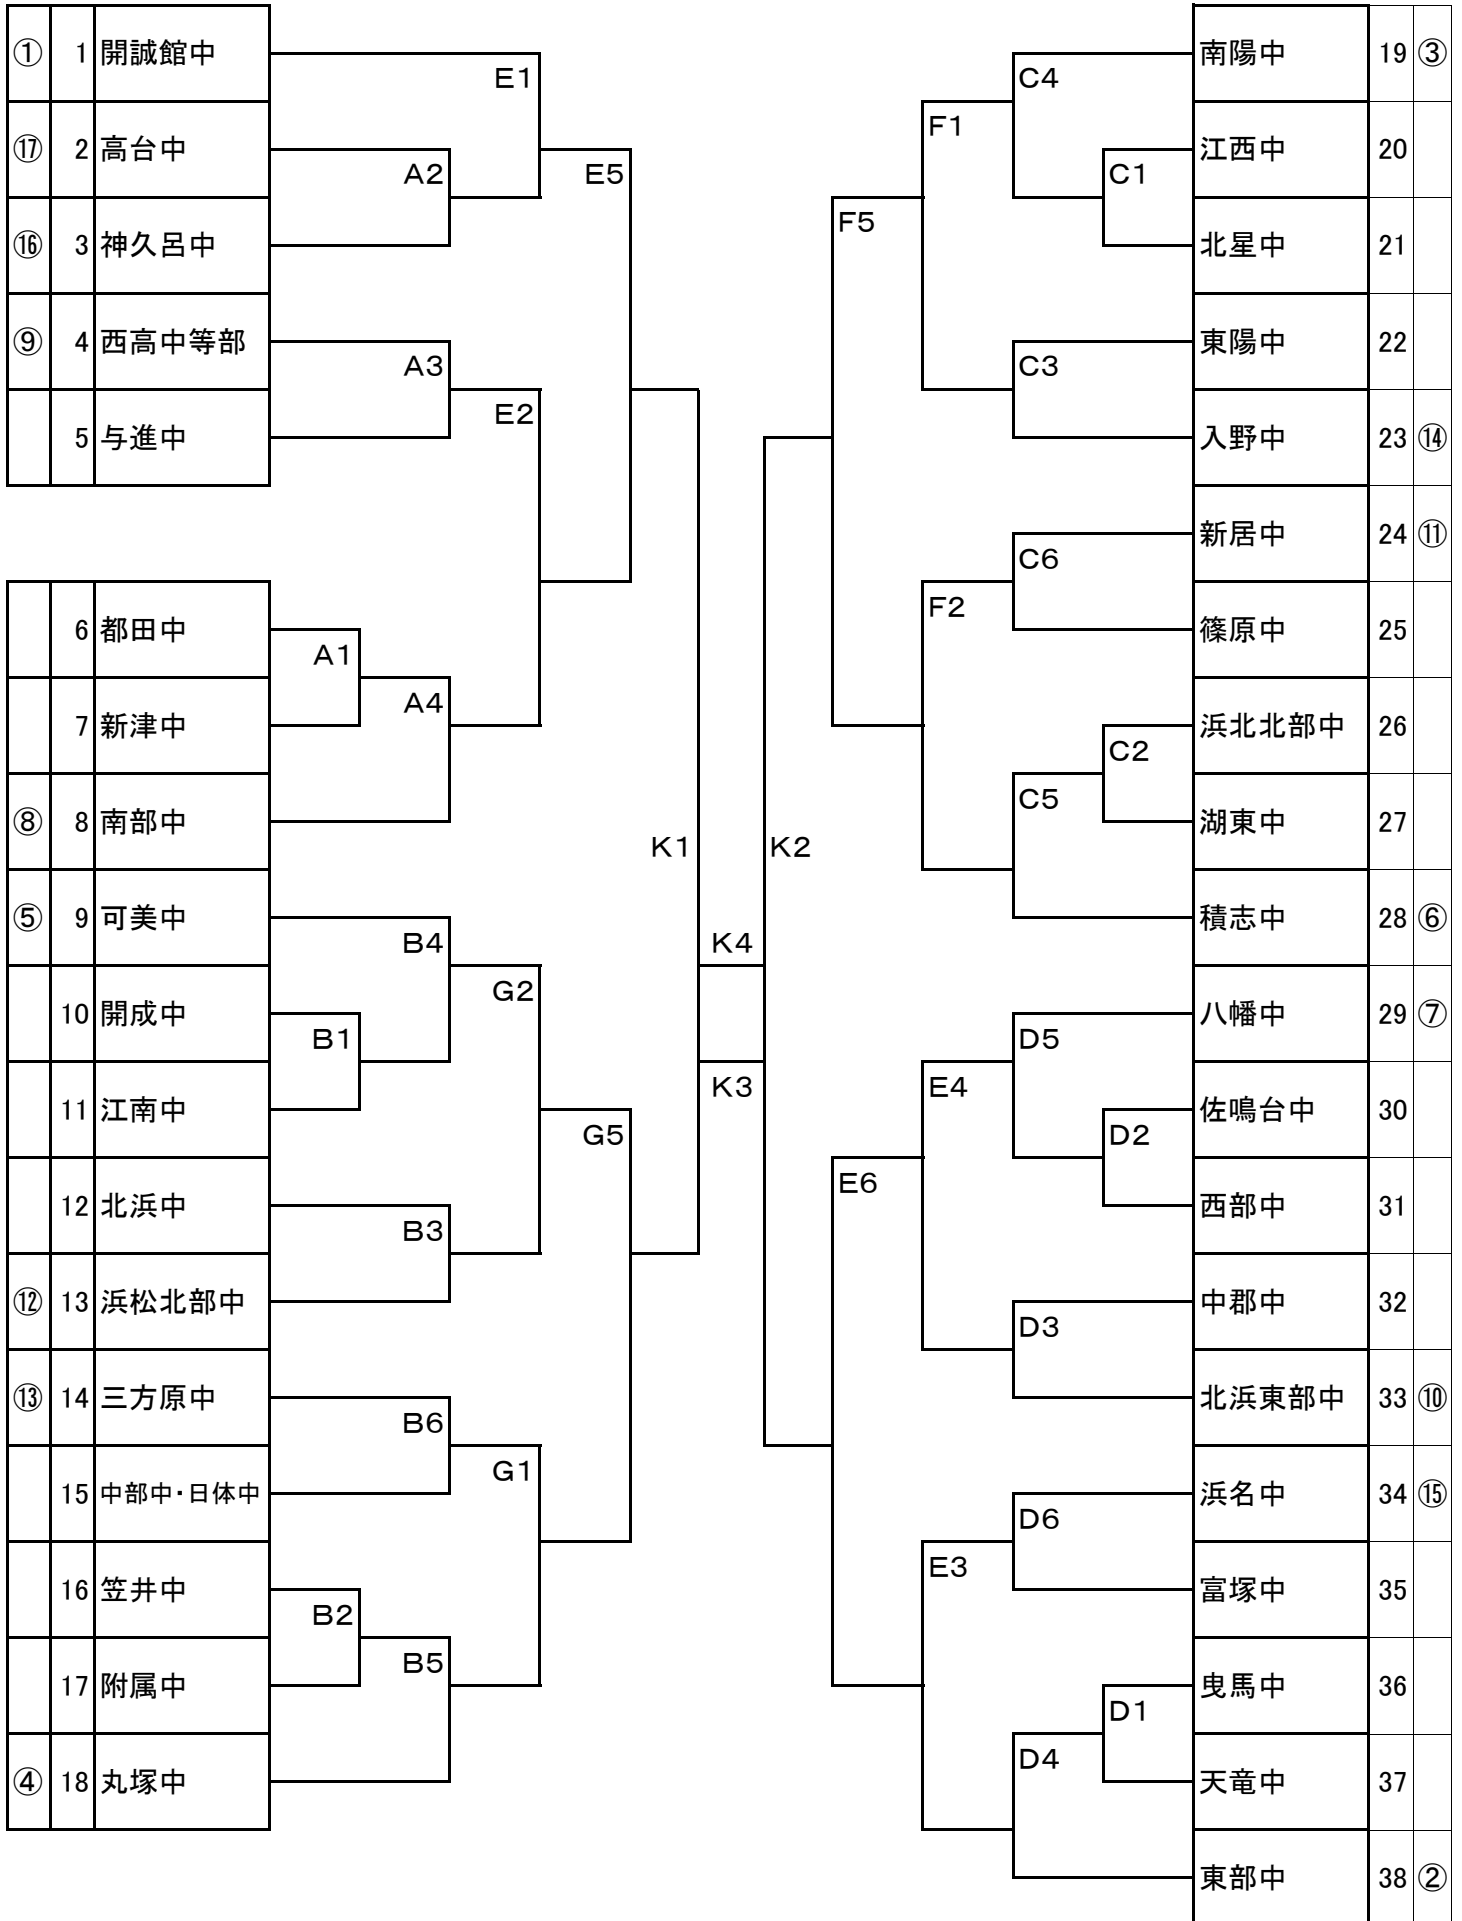

第26回読売カップ争奪戦サッカー大会 組み合わせ

9～16位決定戦

12日

12日 12日

5～8位決定戦

グラウンド

5日

A	開誠館
B	すぽるてん
C	可美公園
D	和地山

6日

E	エコパ人工芝
F	和地山
G	可美公園

12日

H	亀崎多目的
I	亀崎芝生
J	県営サブ
K	県営メイン

試合時間

5日

1	9:00～
2	10:05～
3	11:10～
4	12:15～
5	13:20～
6	14:25～

6日

1	9:00～
2	10:05～
3	11:10～
4	12:15～
5	13:20～
6	14:50～

4終了後1時間半後

12日

1	9:00～
2	10:05～
3	12:40～
4	13:45～