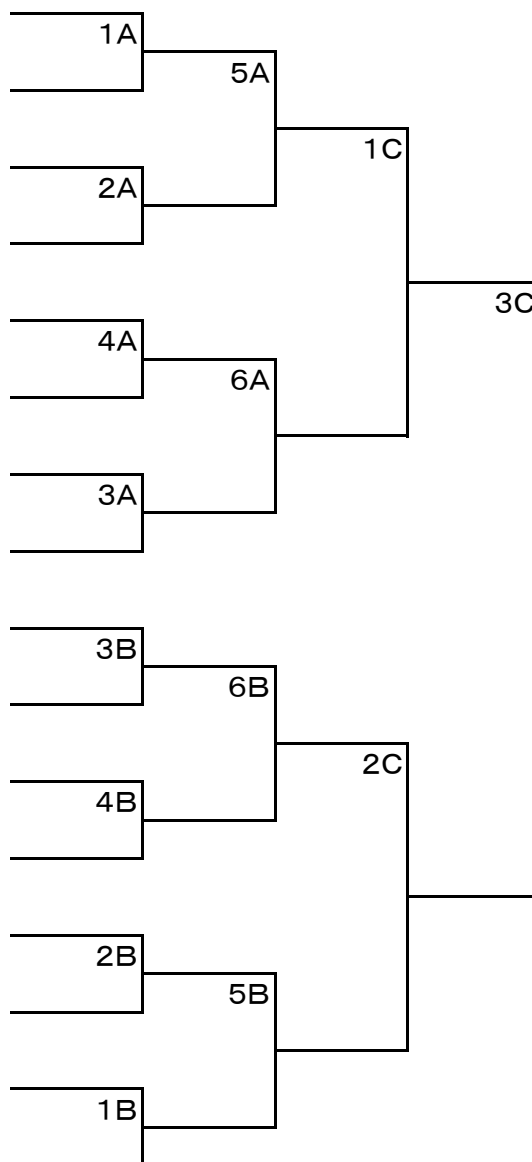

県1年生大会中体連の部組み合わせ

2月11日

2月20日

西部1位	浜松市立開成中学校
東部4位	富士宮市立富士宮第一中学校
中部3位	静岡市立長田西中学校
中西部2位	焼津市立焼津港中学校
東部1位	富士市立吉原第二中学校
中東部2位	静岡市立清水第七中学校
西部4位	静岡大学教育学部附属浜松中学校
中部2位	静岡市立竜爪中学校
中部1位	静岡学園中学校
東部3位	伊豆の国市立大仁中学校
西部3位	浜松市立東陽中学校
中西部1位	島田市立第一中学校
西部2位	浜松市立丸塚中学校
東部2位	加藤学園暁秀中学校
中西部3位	藤枝市立高洲中学校
中東部1位	東海大学附属翔洋高等学校中等部