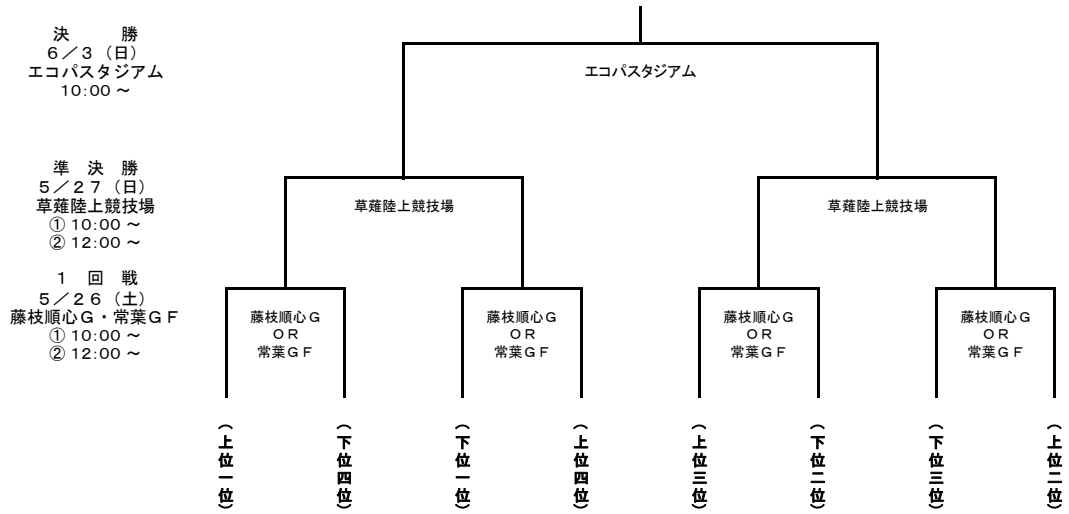

《下位リーグ順位決定戦》

(1・2位決定戦) —

(3・4位決定戦) —

1 位 , 2 位 , 3 位 , 4 位

《 決勝トーナメント戦 》

《 決勝 トーナメント 》

【5月22日(日)の試合日程】

試合日	会場	試合時間		対戦カード	審判		
					副審	副審	副審
5月26日(土)	藤枝順心G	第1試合	10:00	藤枝順心 -	協会派遣		
		第2試合	12:00	-	協会派遣	藤枝順心	
	常葉GF	第1試合	10:00	常葉橋 -	協会派遣		
		第2試合	12:00	-	協会派遣	常葉橋	

《 決 勝 トーナメント 》

決 勝
6 / 3 (日)
エコパスタジアム
10:00 ~

準 決 勝
5 / 27 (日)
草薙陸上競技場
① 10:00 ~
② 12:00 ~

1 回 戦
5 / 26 (土)
藤枝順心G・常葉GF
① 10:00 ~
② 12:00 ~