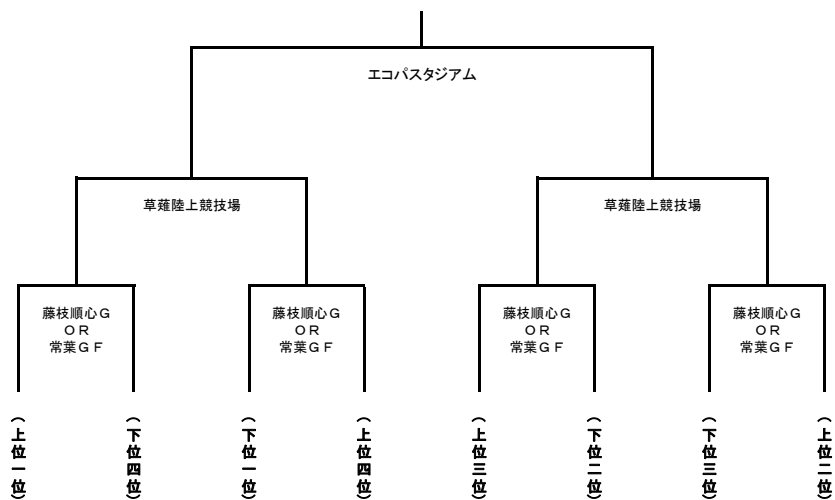

平成24年度 静岡県高校総体（女子サッカーの部）

《 予 選 リ ー グ 戦 》

【上位リーグ】

	藤枝順心	常葉橘	磐田北	磐田東	勝	分	負	勝点	得点	失点	得失	順位
藤枝順心												
常葉橘												
磐田北												
磐田東												

【下位リーグ】

(Aブロック)

	静岡大成	翔洋	海の星	清水南	聖隷	沼津西	勝	分	負	勝点	得点	失点	得失	順位
静岡大成														
翔洋														
海の星														
清水南														
聖隷														
沼津西														

(Bブロック)

	桐陽	吉田	吉原	清水国際	榛原	藤枝西	勝	分	負	勝点	得点	失点	得失	順位
桐陽														
吉田														
吉原														
清水国際														
榛原														
藤枝西														

《 決 勝 ト ー ナ メ ン ト 》

決 勝
6/3 (日)
エコパスタジアム
10:00 ~

準 決 勝
5/27 (日)
草薙陸上競技場
① 10:00 ~
② 12:00 ~

1 回 戦
5/26 (土)
藤枝順心G・常葉GF
① 10:00 ~
② 12:00 ~