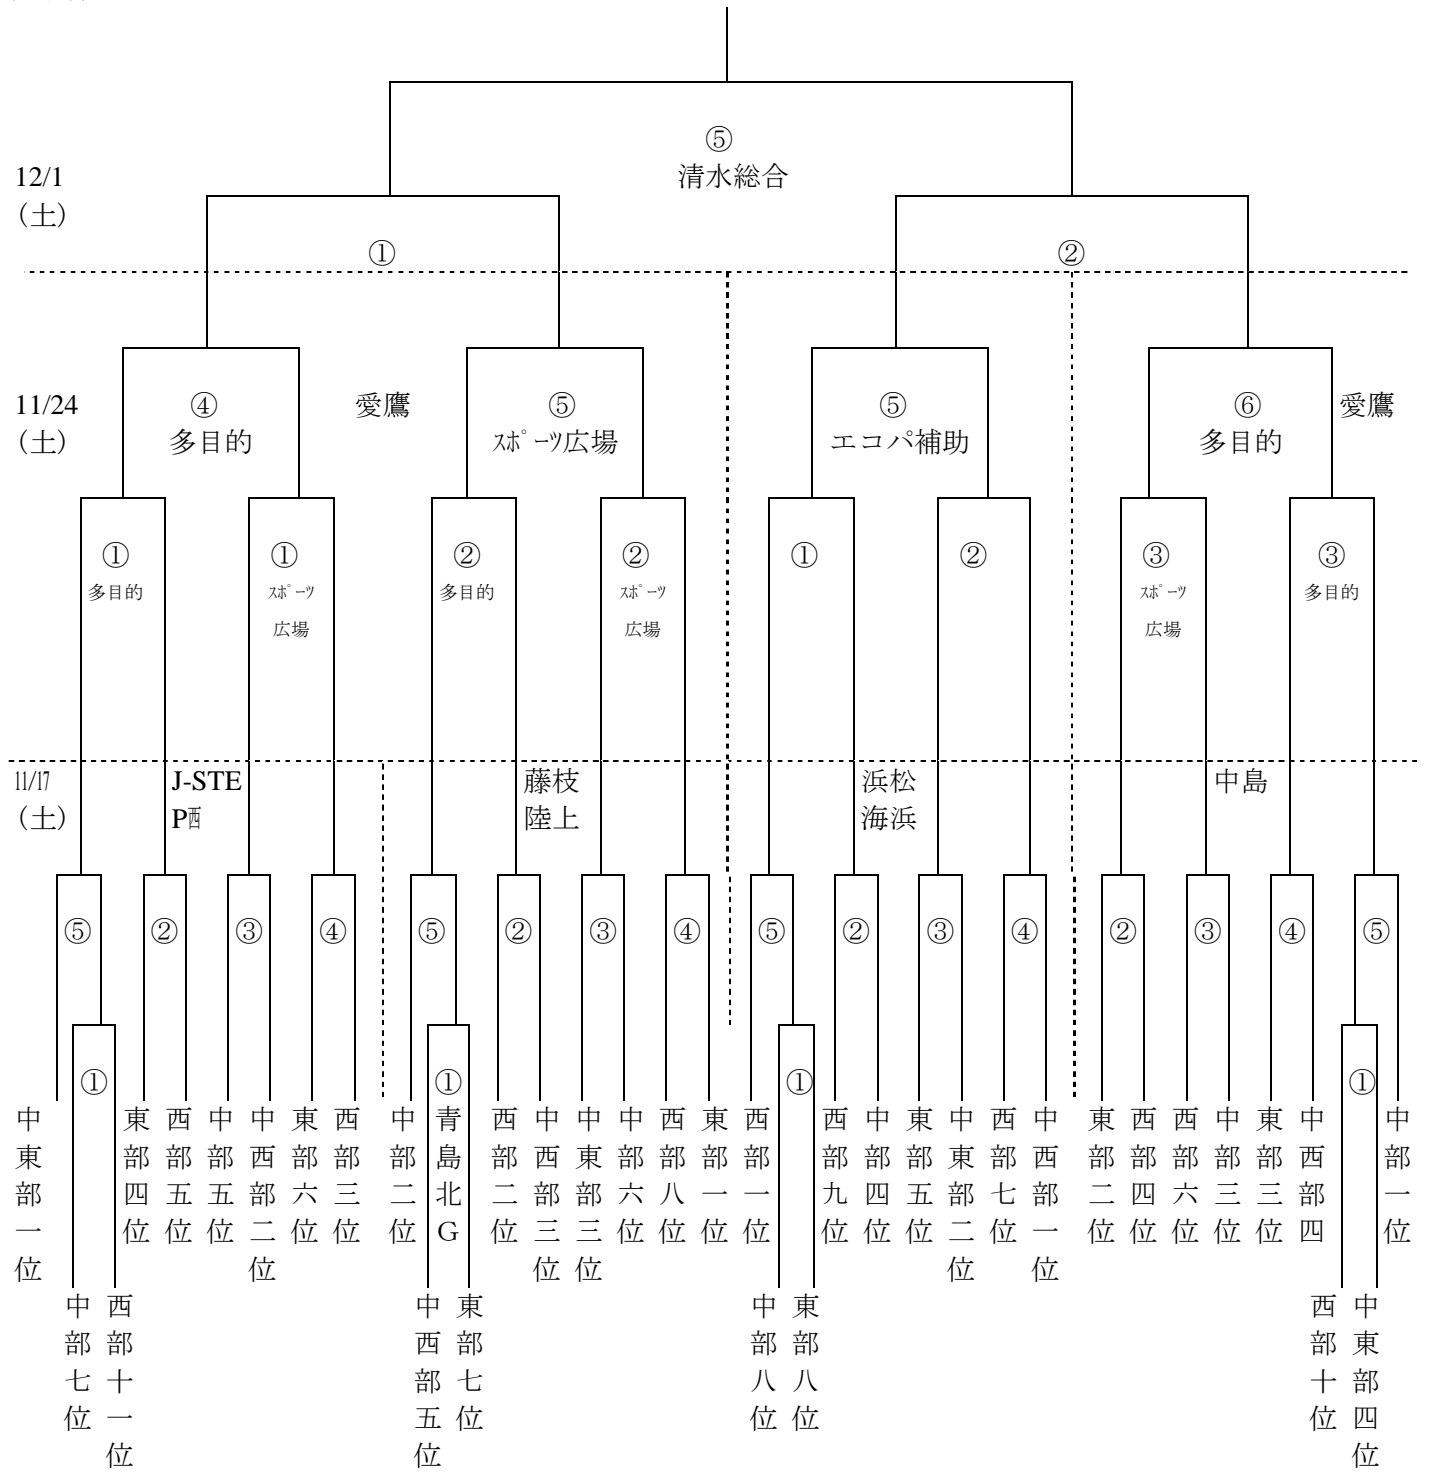

組み合わせ

《試合開始時間》						
第1日目	① 9:30	② 10:40	③ 11:50	④ 13:00	⑤ 14:10	
第2日目以降	① 9:30	② 10:40	③ 11:50	④ 13:00	⑤ 13:40	⑥ 14:50